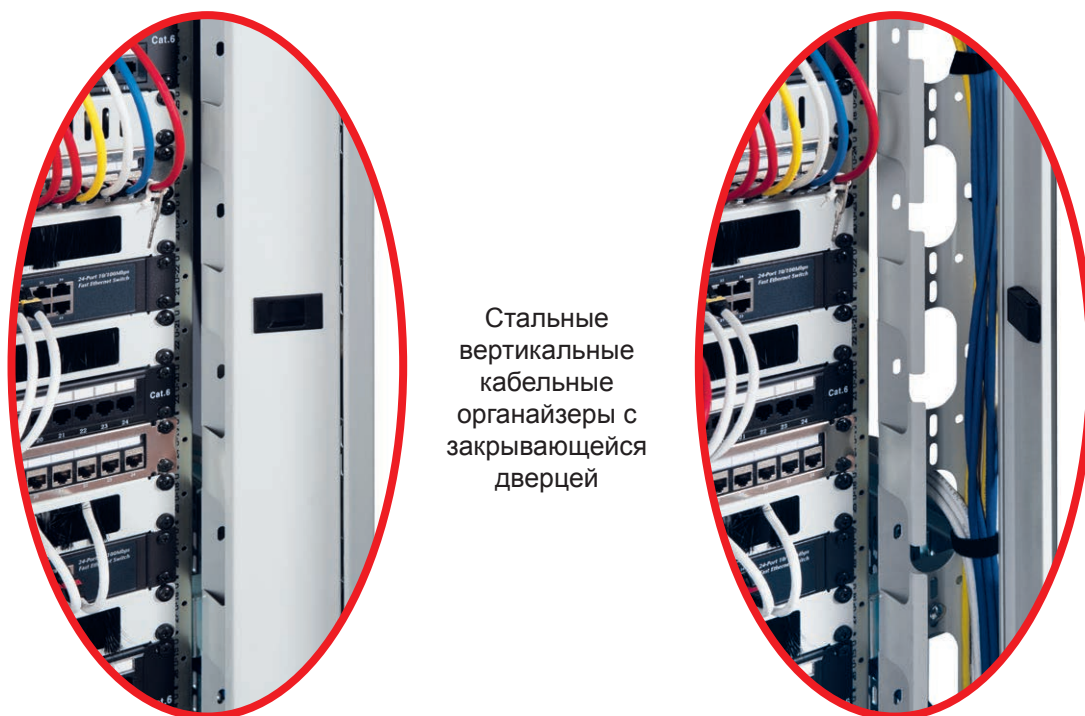

Серия DYNAmic Basic

19'' напольные шкафы шириной 800 мм

19'' Шкафы серии DYNAmic Basic шириной 800 мм обеспечивают широкие возможности для масштабной кабельной разводки.

Ширина позволяет устанавливать в них вертикальные кабельные органайзеры, представленные в двух конструктивных вариантах.

Стальные вертикальные кабельные органайзеры с закрывающейся дверцей

Вертикальные кабельные органайзеры можно устанавливать в передней и задней части шкафа.

Металлические вертикальные кабельные органайзеры

Артикул*	Модель	Наименование	19'' Напольные шкафы DYNAmic, совместимость						
			600x600 mm	600x800 mm	600x1000 mm	800x800 mm	800x1000 mm	600x1000 mm Server	800x1000 mm Server
LN-KDG-ORG-32EU-CC	Стальной вертикальный кабельный органайзер с крышкой	32U Стальной кабельный органайзер, комплект лев/прав	-	-	-	✓	NA	NA	NA
LN-KDG-ORG-36EU-CC		36U Стальной кабельный органайзер, комплект лев/прав	-	-	-	✓	NA	-	NA
LN-KDG-ORG-42EU-CC		42U Стальной кабельный органайзер, комплект лев/прав	-	-	-	✓	✓	-	✓
LN-KDG-ORG-47EU-CC		47U Стальной кабельный органайзер, комплект лев/прав	-	-	-	✓	✓	-	✓

* CC= индекс цветового решения: LG - светло-серый RAL 7035, BL - черный RAL 9005, требуется указание при заказе.

✓ - совместим с указанной моделью, (-) - не совместим с указанной моделью, NA - шкафов указанных размеров не существует.