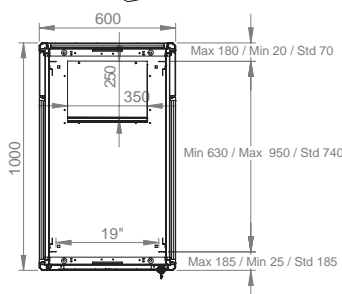

## Чертежи конструкции

Изометрический вид

Детальный вид

Измерения по ширине и высоте

Угол раскрытия  
передней двери

Глубина установки  
монтажного профиля

	h	H
22U	978 мм	1125 мм
26U	1155 мм	1300 мм
32U	1422 мм	1560 мм
36U	1600 мм	1744 мм
42U	1867 мм	2010 мм
47U	1956 мм	2099 мм

### 19'' DYNAmic Basic напольные шкафы Ш=600 мм Г=1000 мм

Артикул***	Наименование	Размеры ШxГxВ мм	h Монтажная высота U	h Монтажная высота мм	*H Габаритная высота мм	Ширина мм	Монтажная ширина	Глубина мм	**Полезная глубина по-умолчанию мм	Количество в упаковке	Размер упаковки рамы и панелей шкафа ШxГxВ мм	Размер упаковки пола и крышки шкафа ШxГxВ мм	Вес без упаковки кг	Вес в упаковке кг
LN-DB22U6010-CC	22U 19'' Напольный шкаф Ш=600 мм Г=1000 мм	600x1000x1125	22U	978	1125	600	19''	1000	770	1	1080x1265x15	680x1080x20	64	66
LN-DB26U6010-CC	26U 19'' Напольный шкаф Ш=600 мм Г=1000 мм	600x1000x1300	26U	1155	1300	600	19''	1000	770	1	1080x1440x15	680x1080x20	72	73.2
LN-DB32U6010-CC	32U 19'' Напольный шкаф Ш=600 мм Г=1000 мм	600x1000x1560	32U	1422	1560	600	19''	1000	770	1	1080x1700x15	680x1080x20	80	82
LN-DB36U6010-CC	36U 19'' Напольный шкаф Ш=600 мм Г=1000 мм	600x1000x1744	36U	1600	1744	600	19''	1000	770	1	1080x1850x15	680x1080x20	91	93
LN-DB42U6010-CC	42U 19'' Напольный шкаф Ш=600 мм Г=1000 мм	600x1000x2010	42U	1867	2010	600	19''	1000	770	1	1080x2150x15	680x1080x20	96	99
LN-DB47U6010-CC	47U 19'' Напольный шкаф Ш=600 мм Г=1000 мм	600x1000x2099	47U	1956	2099	600	19''	1000	770	1	1080x2239x15	680x1080x20	101	105