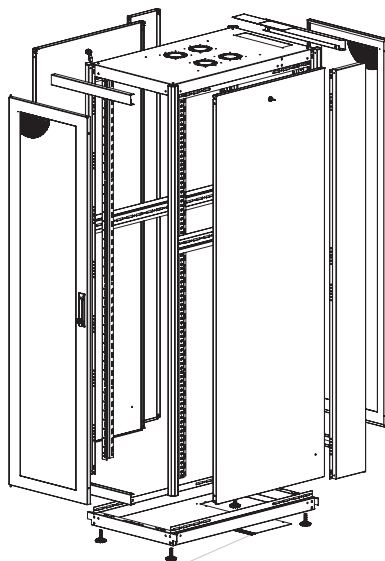

### Чертежи конструкции

Изометрический вид

Детальный вид

Измерения по ширине и высоте

Угол раскрытия  
передней двери

Глубина установки  
монтажного профиля

	h	H
26U	1155 мм	1300 мм
36U	1600 мм	1744 мм
42U	1867 мм	2010 мм
47U	1956 мм	2099 мм