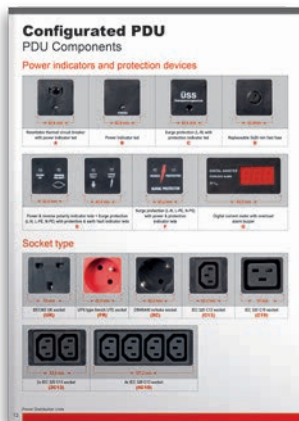

Панели распределения питания

Полный спектр панелей распределения питания (PDU) доступен от базовых экономичных блоков или интеллектуальных блоков полного дистанционного мониторинга и контроля. Широкий выбор конфигураций с различным типом корпуса: горизонтальным 19" или вертикальным, типом розеток: IEC320 C13, BS британского стандарта, DIN 49440 Schuko, системами защиты и управления питания: ручными или автоматическими выключателями, защитой от перенапряжения, интеллектуальными устройствами удаленного мониторинга множественных систем.