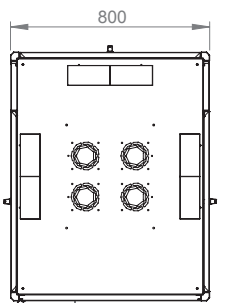

### Чертежи конструкции

Изометрический вид

Детальный вид

Измерения по ширине и высоте

Угол раскрытия  
передней двери

Глубина установки  
монтажного профиля

	h	H
42U	1867 мм	2010 мм
47U	1956 мм	2099 мм