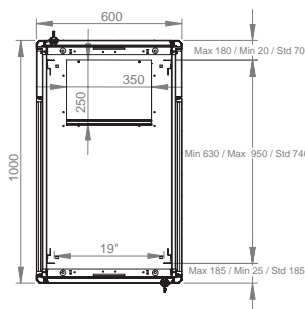

### Чертежи конструкции

Изометрический вид

Детальный вид

Измерения по ширине и высоте

Угол раскрытия  
передней двери

Глубина установки  
монтажного профиля

	h	H
26U	1155 мм	1300 мм
36U	1600 мм	1744 мм
42U	1867 мм	2010 мм
47U	1956 мм	2099 мм