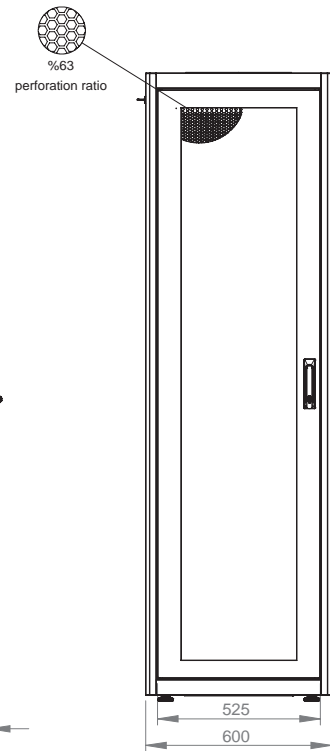

DYNAmic Basic Server

19" Серверные шкафы

Ширина: 600 мм
Глубина: 1000 мм

Чертежи конструкции

Вид сзади