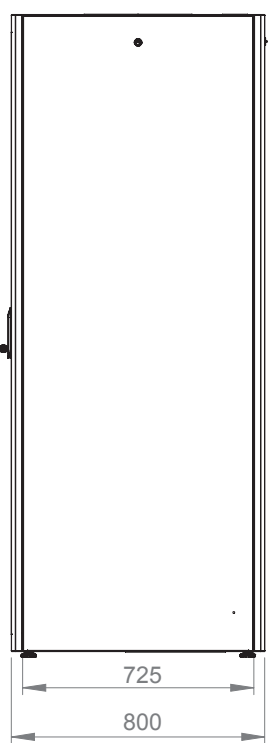

Серия DYNAmic Basic

19'' напольные шкафы

Ширина: 800 мм
Глубина: 800 мм

Чертежи конструкции

Вид сбоку