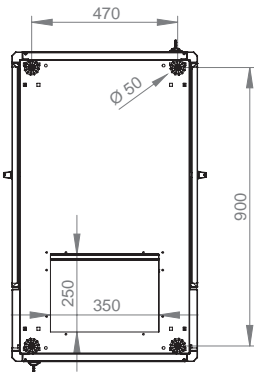

DYNAmic Basic Server

19" Серверные шкафы

Ширина: 600 мм
Глубина: 1000 мм

Чертежи конструкции

Вид снизу