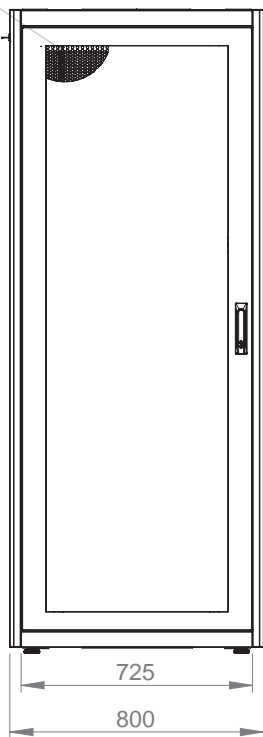

63%
перфорация

Вид спереди