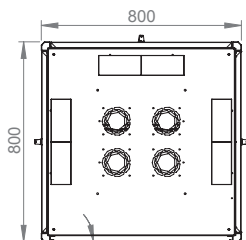

## Чертежи конструкции

Изометрический вид

Детальный вид

Измерения по ширине и высоте

0°-120°

Угол раскрытия  
передней двери

Глубина установки  
монтажного профиля

	h	H
32U	1422 мм	1560 мм
36U	1600 мм	1744 мм
42U	1867 мм	2010 мм
47U	1956 мм	2099 мм