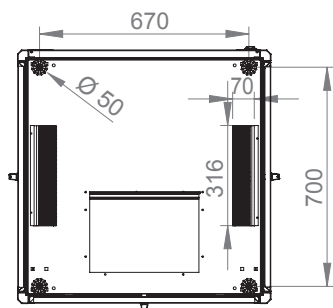

Серия DYNAmic Basic

19'' напольные шкафы

Ширина: 800 мм
Глубина: 800 мм

Чертежи конструкции

Вид снизу