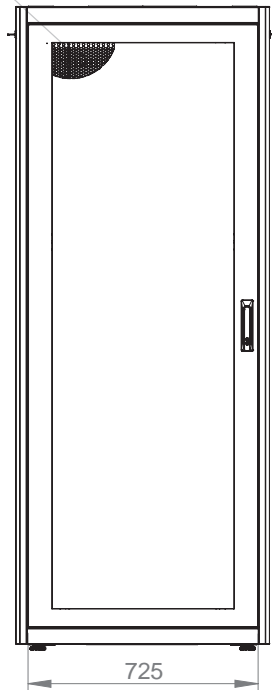

63%
перфорация

Вид сзади