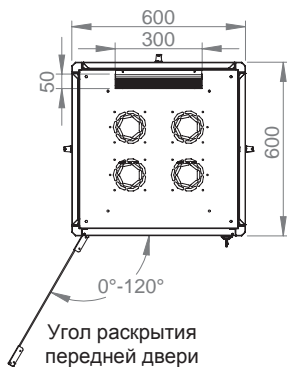

## Чертежи конструкции

Вид снизу

Вид спереди

Вид сбоку

Вид сзади

Вид сверху

## Чертежи конструкции

Изометрический вид

Детальный вид

Измерения по ширине и высоте

Угол раскрытия передней двери

Глубина установки монтажного профиля

	h	H
22U	978 мм	1125 мм
26U	1155 мм	1300 мм
32U	1422 мм	1560 мм
36U	1600 мм	1744 мм
42U	1867 мм	2010 мм
47U	1956 мм	2099 мм