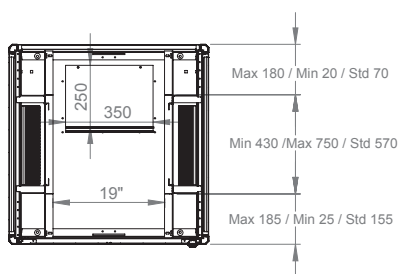

## Чертежи конструкции

Изометрический вид

Детальный вид

Измерения по ширине и высоте

0°-120°

Угол раскрытия  
передней двери

Глубина установки  
монтажного профиля

	h	H
32U	1422 мм	1560 мм
36U	1600 мм	1744 мм
42U	1867 мм	2010 мм
47U	1956 мм	2099 мм