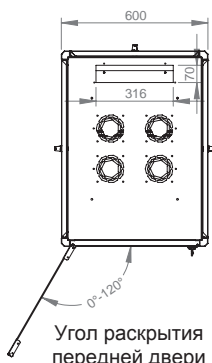

### Чертежи конструкции

Изометрический вид

Детальный вид

Измерения по ширине и высоте

Угол раскрытия передней двери

Глубина установки монтажного профиля

	h	H
22U	978 мм	1125 мм
26U	1155 мм	1300 мм
32U	1422 мм	1560 мм
36U	1600 мм	1744 мм
42U	1867 мм	2010 мм
47U	1956 мм	2099 мм