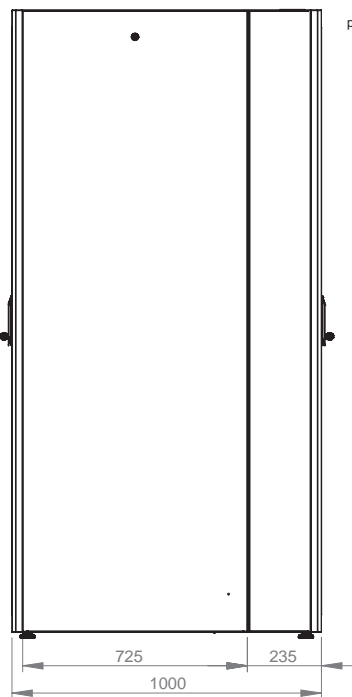

DYNAmic Basic Server

19" Серверные шкафы

Ширина: 600 мм
Глубина: 1000 мм

Чертежи конструкции

Вид сбоку