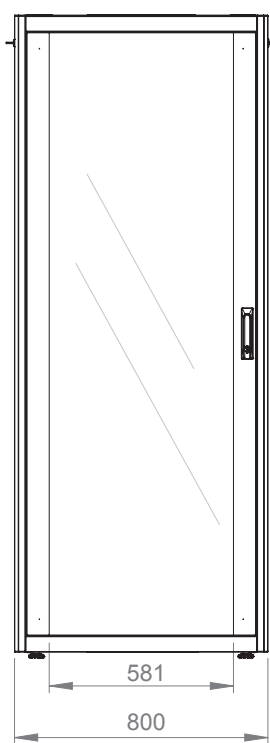

Вид спереди