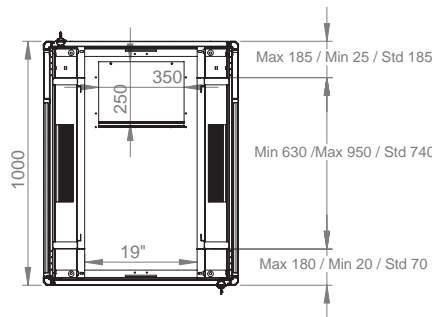

## Чертежи конструкции

Изометрический вид

Детальный вид

Измерения по ширине и высоте

Угол раскрытия  
передней двери

Глубина установки  
монтажного профиля

	h	H
42U	1867 мм	2010 мм
47U	1956 мм	2099 мм