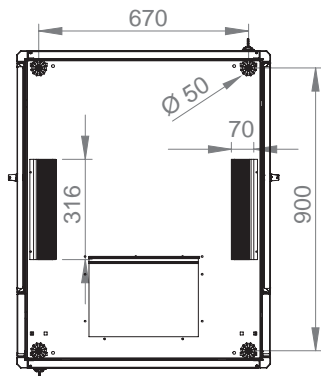

DYNAmic Basic Server

19" Серверные шкафы

Ширина: 800 мм
Глубина: 1000 мм

Чертежи конструкции

Вид снизу