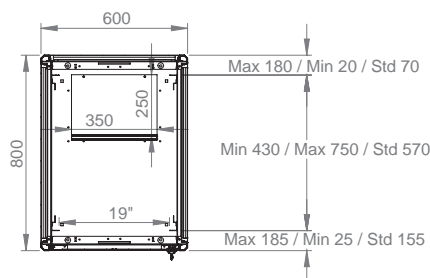

### Чертежи конструкции

Изометрический вид

Детальный вид

Измерения по ширине и высоте

Угол раскрытия передней двери

Глубина установки монтажного профиля

	h	H
22U	978 мм	1125 мм
26U	1155 мм	1300 мм
32U	1422 мм	1560 мм
36U	1600 мм	1744 мм
42U	1867 мм	2010 мм
47U	1956 мм	2099 мм

### 19" DYNAmic Basic напольные шкафы Ш=600 мм Г=800 мм

Артикул***	Наименование	Размеры ШxГxВ мм	h Монтажная высота U	h Монтажная высота мм	*H Габаритная высота мм	Ширина мм	Монтажная ширина	Глубина мм	**Полезная глубина по-умолчанию мм	Количество в упаковке	Размер упаковки рамы и панелей шкафа ШxГxВ мм	Размер упаковки пола и крышки шкафа ШxГxВ мм	Вес без упаковки кг	Вес в упаковке кг
LN-DB22U6080-CC	22U 19" Напольный шкаф Ш=600 мм Г=800 мм	600x800x1125	22U	978	1125	600	19"	800	570	1	880x1265x15	680x880x20	51	53.6
LN-DB26U6080-CC	26U 19" Напольный шкаф Ш=600 мм Г=800 мм	600x800x1300	26U	1155	1300	600	19"	800	570	1	880x1440x15	680x880x20	59	62
LN-DB32U6080-CC	32U 19" Напольный шкаф Ш=600 мм Г=800 мм	600x800x1560	32U	1422	1560	600	19"	800	570	1	880x1700x15	680x880x20	68	70
LN-DB36U6080-CC	36U 19" Напольный шкаф Ш=600 мм Г=800 мм	600x800x1744	36U	1600	1744	600	19"	800	570	1	880x1850x15	680x880x20	78	80
LN-DB42U6080-CC	42U 19" Напольный шкаф Ш=600 мм Г=800 мм	600x800x2010	42U	1867	2010	600	19"	800	570	1	880x2150x15	680x880x20	81.6	83
LN-DB47U6080-CC	47U 19" Напольный шкаф Ш=600 мм Г=800 мм	600x800x2099	47U	1956	2099	600	19"	800	570	1	880x2239x15	680x880x20	89	91