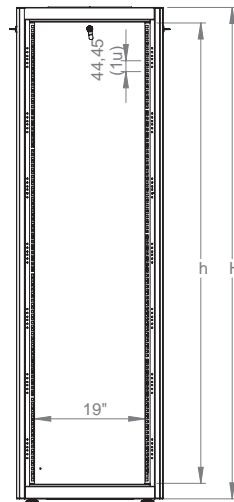

### Чертежи конструкции

Изометрический вид

Детальный вид

Измерения по ширине и высоте

Угол раскрытия передней двери

Глубина установки монтажного профиля

	h	H
22U	978 мм	1125 мм
26U	1155 мм	1300 мм
32U	1422 мм	1560 мм
36U	1600 мм	1744 мм
42U	1867 мм	2010 мм
47U	1956 мм	2099 мм