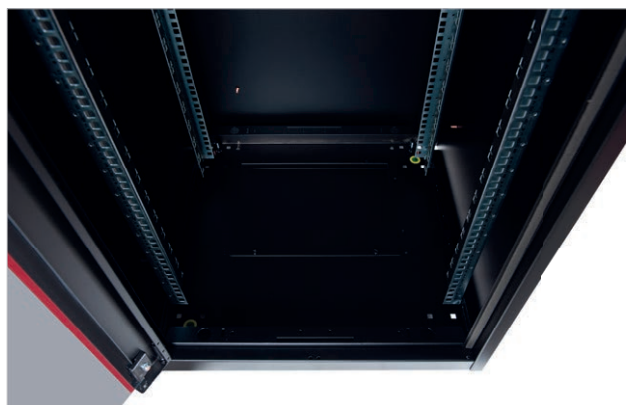

Элементы базовой конструкции: рама, верхняя/нижняя секции.

Автоматизированная технология многократных профильных сгибов, используемая при производстве базовых конструкций шкафа позволяет обеспечить максимальную статическую нагрузку до 600 кг.

Моноблочные секции пола и крыши крепятся к вертикальным рамным профилям, образуя надежный устойчивый каркас шкафа.

В крыше шкафа оборудовано перфорированное посадочное место для установки модуля активной вентиляции, который крепится изнутри корпуса.

В задней части крыши шкафов DYNAmic Basic шириной 600 мм расположен кабельный ввод 300x50 мм, закрытый щеточной панелью в шкафах глубиной 600 мм и пластиковыми заглушками в шкафах другой глубины. Шкафы шириной 800 мм дополнительно оборудуются парными боковыми кабельными вводами 316x70 мм в крыше и полу. Для защиты кабельных вводов от попадания пыли кабельные вводы могут быть закрыты приобретаемыми отдельно щеточными панелями 300-50 мм.

В полу нижней секции шкафа размещен широкий кабельный ввод закрытый панелью на винтовом креплении. При необходимости она может быть заменена кабельным вводом раздвижного типа 350x250 мм. Подвижная панель ввода, оборудованная резиновой окантовкой для предотвращения повреждения кабеля, обеспечивает максимальное раскрытие глубиной 150мм, фиксацию заведенных в шкаф кабельных линий параллельно друг другу и защиту от проникновения пыли.