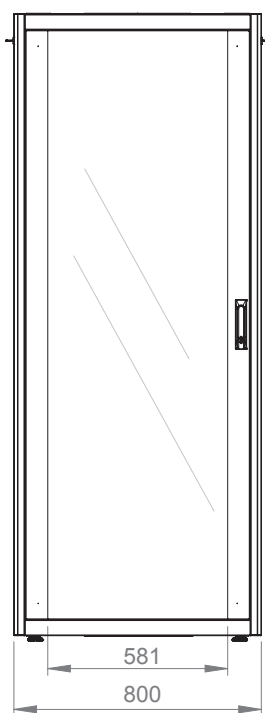

Вид спереди