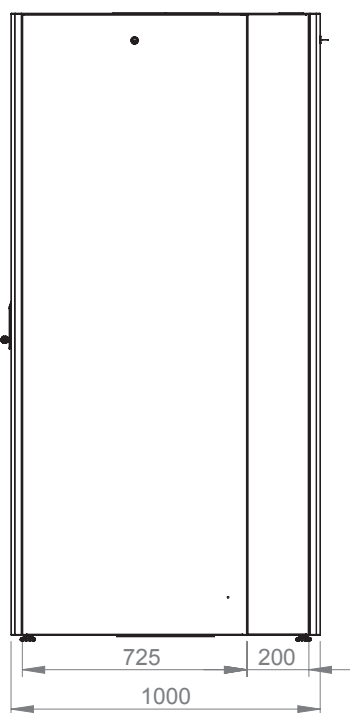

Серия DYNAmic Basic 19'' напольные шкафы

Ширина: 800 мм
Глубина: 1000 мм

Чертежи конструкции

Вид сбоку

Вид сбоку