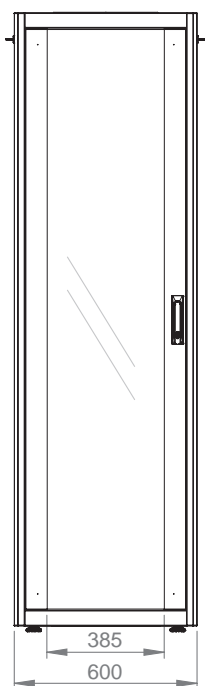

Вид спереди