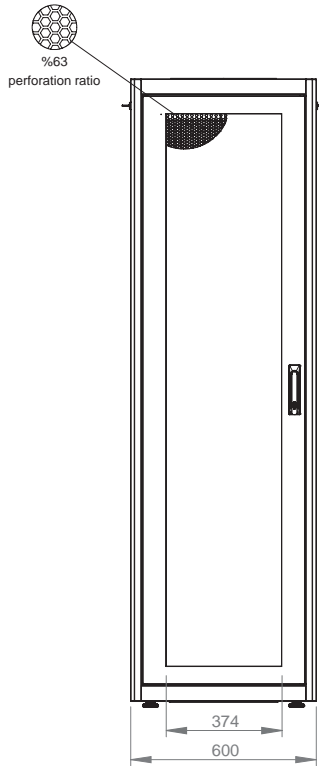

Вид спереди