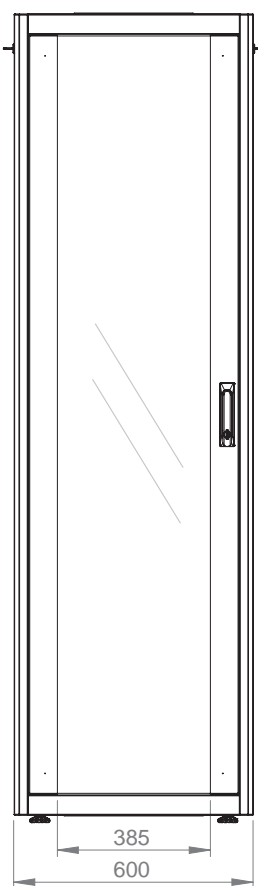

Вид спереди