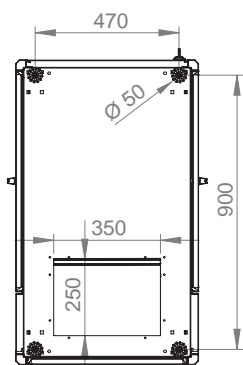

Серия DYNAmic Basic

19'' напольные шкафы

Ширина: 600 мм
Глубина: 1000 мм

Чертежи конструкции

Вид снизу