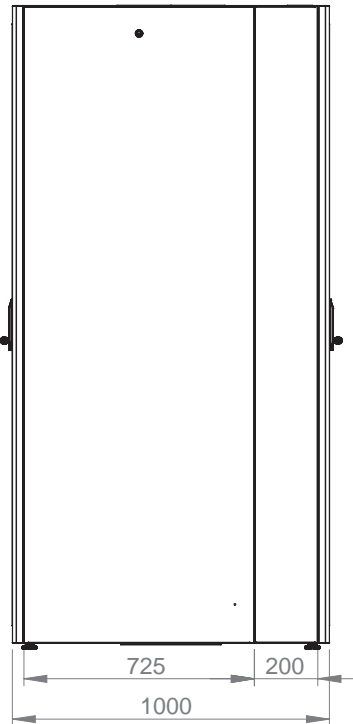

DYNAmic Basic Server

19" Серверные шкафы

Ширина: 800 мм
Глубина: 1000 мм

Чертежи конструкции

63%
перфорация

Вид сбоку

63%
перфорация