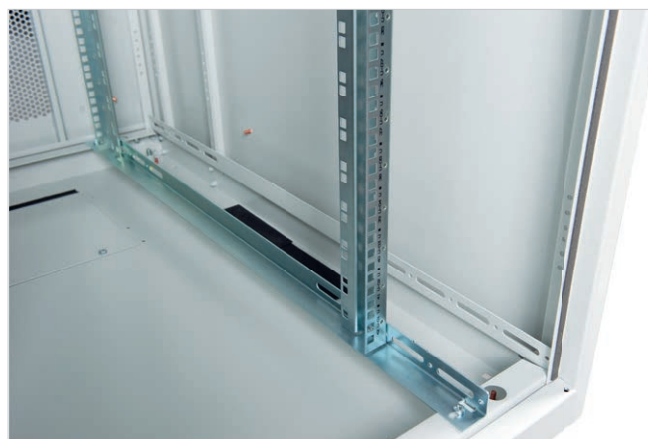

DYNAmic Basic Server

19" Серверные шкафы 800x1000 мм

Детали конструкции:

Элементы базовой конструкции: рама, верхняя/нижняя секции.

Автоматизированная технология многократных профильных сгибов, используемая при производстве базовых конструкций шкафа позволяет обеспечить максимальную статическую нагрузку до 600 кг.

Моноблочные секции пола и крыши крепятся к вертикальным рамным профилям, образуя надежный устойчивый каркас шкафа.

В крыше шкафа оборудовано перфорированное посадочное место для установки модуля активной вентиляции, который крепится изнутри корпуса.

В полу нижней секции шкафа размещен широкий кабельный ввод раздвижного типа 350x250 мм. Подвижная панель ввода, оборудованная резиновой окантовкой для предотвращения повреждения кабеля, обеспечивает максимальное раскрытие глубиной 150мм, фиксацию заведенных в шкаф кабельных линий параллельно друг другу и защиту от проникновения пыли.

Шкафы шириной 800 мм дополнительно оборудуются парными боковыми кабельными вводами 316x70 мм в крыше и полу. Для защиты кабельных вводов от попадания пыли кабельные вводы могут быть закрыты приобретаемыми отдельно щеточными панелями.