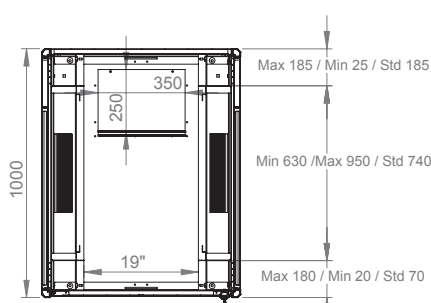

### Чертежи конструкции

Изометрический вид

Детальный вид

Измерения по ширине и высоте

Угол раскрытия  
передней двери

Глубина установки  
монтажного профиля

	h	H
42U	1867 мм	2010 мм
47U	1956 мм	2099 мм