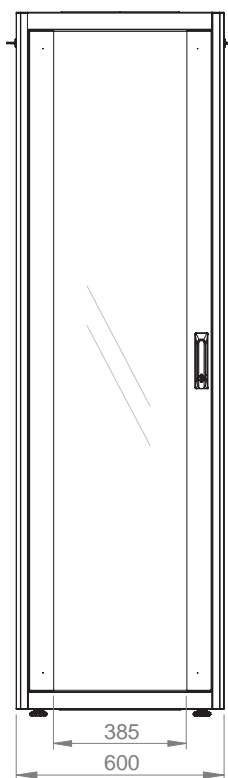

Вид спереди