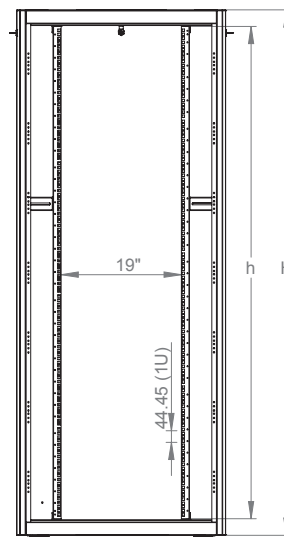

### Чертежи конструкции

Изометрический вид

Детальный вид

Измерения по ширине и высоте

Угол раскрытия  
передней двери

Глубина установки  
монтажного профиля

	h	H
42U	1867 мм	2010 мм
47U	1956 мм	2099 мм