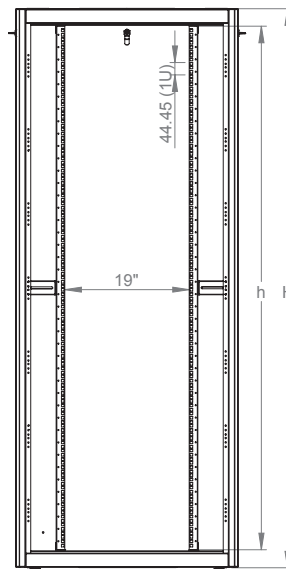

## Чертежи конструкции

Изометрический вид

Детальный вид

Измерения по ширине и высоте

0°-120°

Угол раскрытия  
передней двери

Глубина установки  
монтажного профиля

	h	H
32U	1422 мм	1560 мм
36U	1600 мм	1744 мм
42U	1867 мм	2010 мм
47U	1956 мм	2099 мм