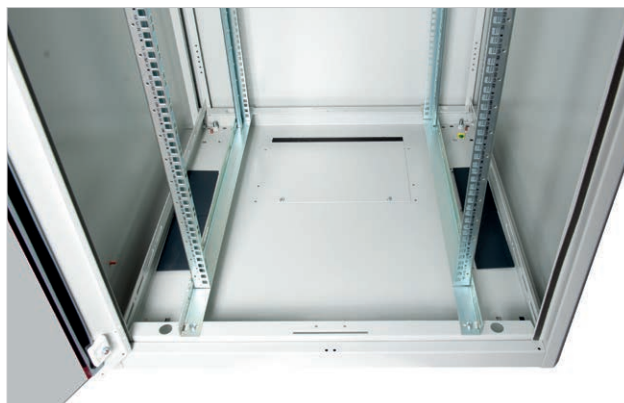

Серия DYNAmic Basic

19'' напольные шкафы шириной 800 мм

Детали конструкции:

Элементы базовой конструкции: рама, верхняя/нижняя секции.

Автоматизированная технология многократных профильных сгибов, используемая при производстве базовых конструкций шкафа позволяет обеспечить максимальную статическую нагрузку до 600 кг.

Моноблочные секции пола и крыши крепятся к вертикальным рамным профилям, образуя надежный устойчивый каркас шкафа.

В крыше шкафа оборудовано перфорированное посадочное место для установки модуля активной вентиляции, который крепится изнутри корпуса.

В полу нижней секции шкафа размещен широкий кабельный ввод 350x250 мм, закрытый металлической панелью на винтовом креплении.

Панель может быть заменена поставляемым в качестве отдельной товарной позиции раздвижным механизмом: подвижная панель ввода, оборудованная резиновой окантовкой для предотвращения повреждения кабеля, обеспечивает максимальное раскрытие глубиной 150мм, фиксацию заведенных в шкаф кабельных линий параллельно друг другу и защиту от проникновения пыли.

Шкафы шириной 800 мм дополнительно оборудуются парными боковыми кабельными вводами 316x70 мм в крыше и полу. Для защиты кабельных вводов от попадания пыли кабельные вводы могут быть закрыты приобретаемыми отдельно щеточными панелями.