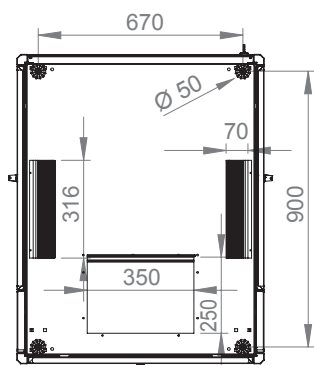

Серия DYNAmic Basic 19'' напольные шкафы

Ширина: 800 мм
Глубина: 1000 мм

Чертежи конструкции

Вид сверху