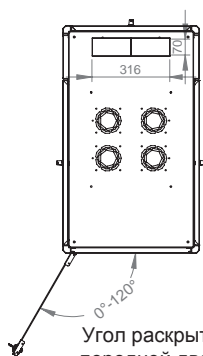

## Чертежи конструкции

Изометрический вид

Детальный вид

Измерения по ширине и высоте

Угол раскрытия  
передней двери

Глубина установки  
монтажного профиля

	h	H
22U	978 мм	1125 мм
26U	1155 мм	1300 мм
32U	1422 мм	1560 мм
36U	1600 мм	1744 мм
42U	1867 мм	2010 мм
47U	1956 мм	2099 мм