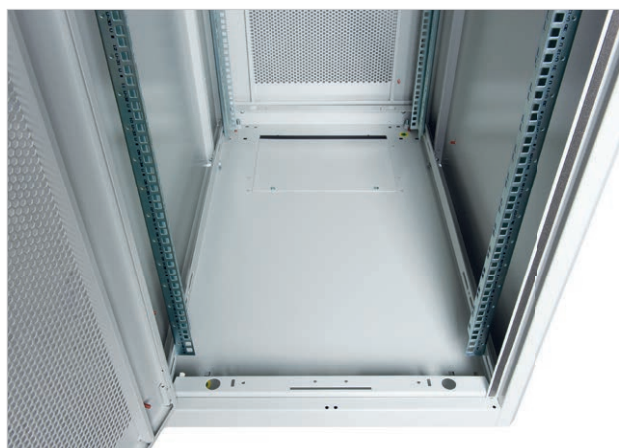

В полу нижней секции шкафа размещен широкий кабельный ввод раздвижного типа 350x250 мм. Подвижная панель ввода, оборудованная резиновой окантовкой для предотвращения повреждения кабеля, обеспечивает максимальное раскрытие глубиной 150мм, фиксацию заведенных в шкаф кабельных линий параллельно друг другу и защиту от проникновения пыли.