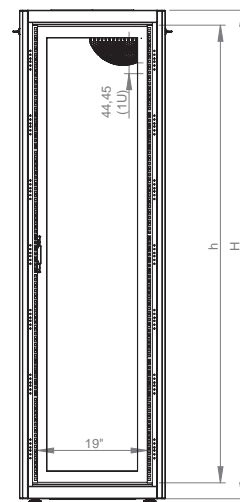

### Чертежи конструкции

Изометрический вид

Детальный вид

Измерения по ширине и высоте

Угол раскрытия  
передней двери

Глубина установки  
монтажного профиля

	h	H
26U	1155 мм	1300 мм
36U	1600 мм	1744 мм
42U	1867 мм	2010 мм
47U	1956 мм	2099 мм