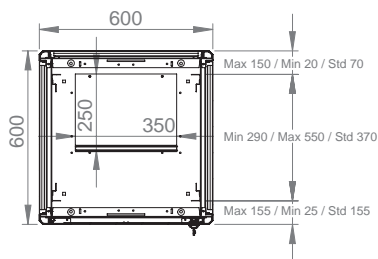

## Чертежи конструкции

Вид снизу

Вид спереди

Вид сбоку

Вид сзади

Вид сверху

## Чертежи конструкции

Изометрический вид

Детальный вид

Измерения по ширине и высоте

Угол раскрытия передней двери

Глубина установки монтажного профиля

	h	H
22U	978 мм	1125 мм
26U	1155 мм	1300 мм
32U	1422 мм	1560 мм
36U	1600 мм	1744 мм
42U	1867 мм	2010 мм
47U	1956 мм	2099 мм