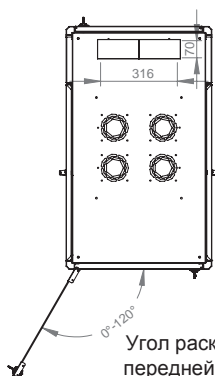

### Чертежи конструкции

Изометрический вид

Детальный вид

Измерения по ширине и высоте

Угол раскрытия  
передней двери

Глубина установки  
монтажного профиля

	h	H
26U	1155 мм	1300 мм
36U	1600 мм	1744 мм
42U	1867 мм	2010 мм
47U	1956 мм	2099 мм