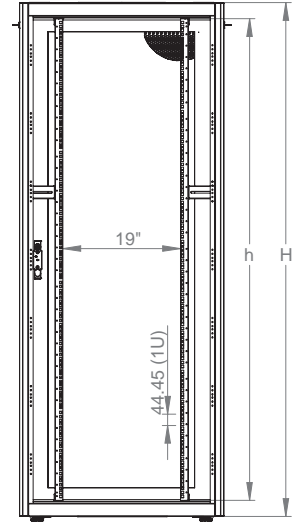

## Чертежи конструкции

Изометрический вид

Детальный вид

Измерения по ширине и высоте

Угол раскрытия  
передней двери

Глубина установки  
монтажного профиля

	h	H
42U	1867 мм	2010 мм
47U	1956 мм	2099 мм