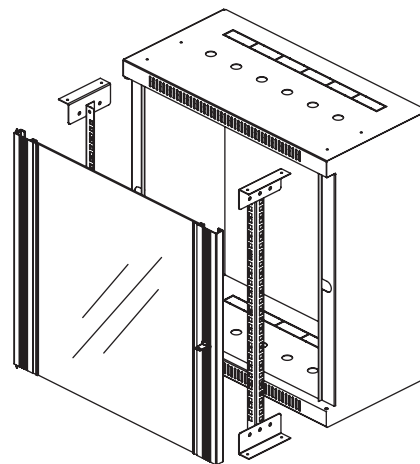

Вид спереди

Вид сбоку

Вид сзади

Вид сверху

Детальный вид

NETbox HOME 19" настенные шкафы

Ширина: 600 мм
Глубина: 300 мм

Чертежи конструкции