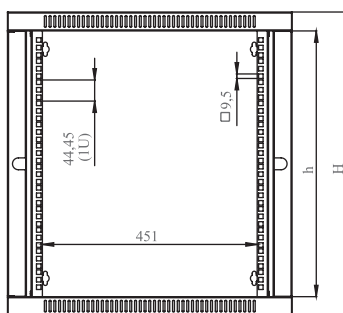

Вид спереди

Вид сбоку

Вид сзади

Вид сверху

Детальный вид

NETbox HOME 19" настенные шкафы

Ширина: 600 мм
Глубина: 300 мм

Чертежи конструкции

19" настенные шкафы NETbox HOME Ш= 600 мм Г= 150 мм

*Артикул	Наименование	Габаритные размеры ШХГВ мм	h Монтажная высота U	h Монтажная высота мм	Габаритная высота мм	Ан Крепежная высота мм	Габаритная ширина мм	Монтажная ширина	Габаритная глубина мм	Полезная глубина по умолчанию мм	Количество в упаковке	Размеры упаковки ШХГВ мм	Вес без упаковки кг	Вес в упаковке кг	Количество на палете	Размер палеты ШХГВ мм	Вес палеты кг
LN-RS06U5430-LG	6U 19" Настенный шкаф Ш=600 мм Г=300 мм	600x300x373	6U	267	373	215	600	19"	300	225	1	620x320x395	10	11	36	1100x1320x2460	421
LN-RS09U5430-LG	9U 19" Настенный шкаф Ш=600 мм Г=300 мм	600x300x506	9U	400	506	349	600	19"	300	225	1	620x320x525	13	14,5	28	1100x1250x2380	426
LN-RS12U5430-LG	12U 19" Настенный шкаф Ш=600 мм Г=300 мм	600x300x640	12U	533	640	482	600	19"	300	225	1	620x320x660	16	18	14	680x1250x2430	267