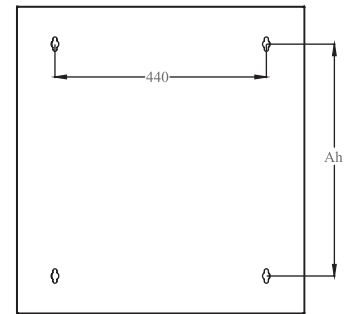

NETbox HOME 19" настенные шкафы

Ширина: 600 мм
Глубина: 300 мм

Чертежи конструкции

Вид снизу

Вид сзади

Вид сверху