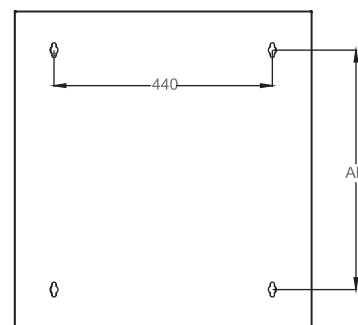

NETbox HOME 19'' настенные шкафы

Ширина: 600 мм
Глубина: 150 мм

Чертежи конструкции

Вид снизу

Изометрический вид

Вид спереди

Вид сбоку

Вид сзади