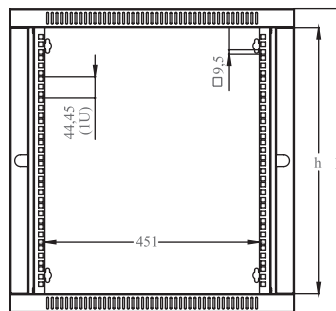

Вид сверху

Детальный вид

NETbox HOME 19" настенные шкафы

Ширина: 600 мм
Глубина: 150 мм

Чертежи конструкции

Угол раскрытия
передней двери

Диапазон полезной
глубины

Измерения
по ширине и высоте

19" настенные шкафы NETbox HOME Ш= 600 мм Г= 150 мм

*Артикул	Наименование	Габаритные размеры ШХГВ мм	h Монтажная высота U	h Монтажная высота мм	Габаритная высота мм	Ан Крепежная высота мм	Габаритная ширина мм	Монтажная ширина	Габаритная глубина мм	Полезная глубина по умолчанию мм	Количество в упаковке	Размеры упаковки ШХГВ мм	Вес без упаковки кг	Вес в упаковке кг	Количество на палете	Размер палеты ШХГВ мм	Вес палеты кг
LN-RS06U5415-LG	6U 19" Настенный шкаф Ш=600 мм Г=150 мм	600x150x373	6U	267	373	215	600	19"	150	75	1	620x170x395	7,5	8,5	60	1000x1320x2460	535
LN-RS09U5415-LG	9U 19" Настенный шкаф Ш=600 мм Г=150 мм	600x150x506	9U	400	506	349	600	19"	150	75	1	620x170x525	10	11	48	1000x1250x2160	548
LN-RS12U5415-LG	12U 19" Настенный шкаф Ш=600 мм Г=150 мм	600x150x640	12U	533	640	482	600	19"	150	75	1	620x170x660	13	14,5	24	680x1250x2280	363