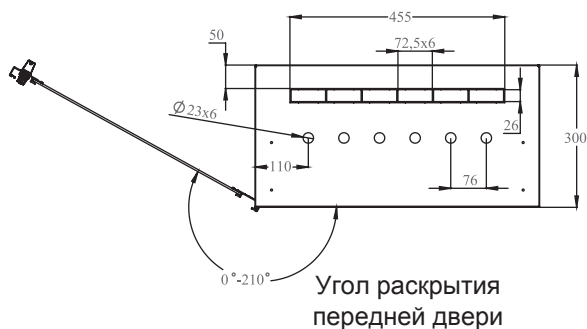

Вид спереди

Вид сбоку

Вид сзади

Вид сверху

Детальный вид

NETbox HOME 19" настенные шкафы

Ширина: 600 мм
Глубина: 300 мм

Чертежи конструкции