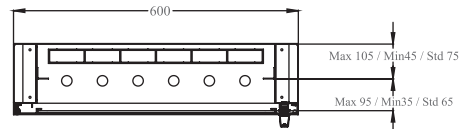

Вид сверху

Детальный вид

NETbox HOME 19" настенные шкафы

Ширина: 600 мм
Глубина: 150 мм

Чертежи конструкции

Угол раскрытия
передней двери

Диапазон полезной
глубины

Измерения
по ширине и высоте

19" настенные шкафы NETbox HOME Ш= 600 мм Г= 150 мм

*Артикул	Наименование	Габаритные размеры ШХГВ мм	h Монтажная высота U	h Монтажная высота мм	Габаритная высота мм	Ан Крепежная высота мм	Габаритная ширина мм	Монтажная ширина	Габаритная глубина мм	Полезная глубина по умолчанию мм	Количество в упаковке	Размеры упаковки ШХГВ мм	Вес без упаковки кг	Вес в упаковке кг	Количество на палете	Размер палеты ШХГВ мм	Вес палеты кг
LN-RS06U5415-LG	6U 19" Настенный шкаф Ш=600 мм Г=150 мм	600x150x373	6U	267	373	215	600	19"	150	75	1	620x170x395	7,5	8,5	60	1000x1320x2460	535
LN-RS09U5415-LG	9U 19" Настенный шкаф Ш=600 мм Г=150 мм	600x150x506	9U	400	506	349	600	19"	150	75	1	620x170x525	10	11	48	1000x1250x2160	548
LN-RS12U5415-LG	12U 19" Настенный шкаф Ш=600 мм Г=150 мм	600x150x640	12U	533	640	482	600	19"	150	75	1	620x170x660	13	14,5	24	680x1250x2280	363