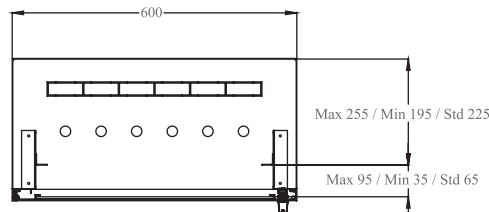

Вид спереди

Вид сбоку

Вид сзади

Вид сверху

Детальный вид

NETbox HOME 19" настенные шкафы

Ширина: 600 мм
Глубина: 300 мм

Чертежи конструкции

19" настенные шкафы NETbox HOME Ш= 600 мм Г= 150 мм

*Артикул	Наименование	Габаритные размеры ШХГВ мм	h Монтажная высота U	h Монтажная высота мм	Габаритная высота мм	Ан Крепежная высота мм	Габаритная ширина мм	Монтажная ширина	Габаритная глубина мм	Полезная глубина по умолчанию мм	Количество в упаковке	Размеры упаковки ШХГВ мм	Вес без упаковки кг	Вес в упаковке кг	Количество на палете	Размер палеты ШХГВ мм	Вес палеты кг
LN-RS06U5430-LG	6U 19" Настенный шкаф Ш=600 мм Г=300 мм	600x300x373	6U	267	373	215	600	19"	300	225	1	620x320x395	10	11	36	1100x1320x2460	421
LN-RS09U5430-LG	9U 19" Настенный шкаф Ш=600 мм Г=300 мм	600x300x506	9U	400	506	349	600	19"	300	225	1	620x320x525	13	14,5	28	1100x1250x2380	426
LN-RS12U5430-LG	12U 19" Настенный шкаф Ш=600 мм Г=300 мм	600x300x640	12U	533	640	482	600	19"	300	225	1	620x320x660	16	18	14	680x1250x2430	267