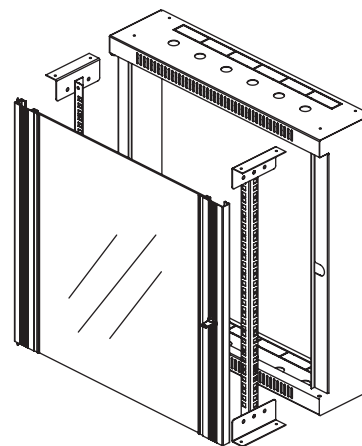

Детальный вид