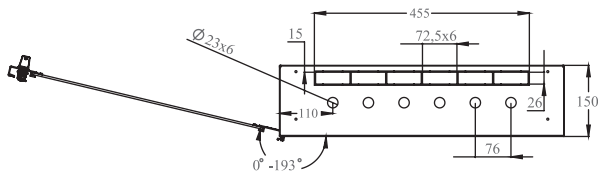

Вид сверху

Детальный вид

NETbox HOME 19" настенные шкафы

Ширина: 600 мм
Глубина: 150 мм

Чертежи конструкции

Угол раскрытия
передней двери

Диапазон полезной
глубины

Измерения
по ширине и высоте