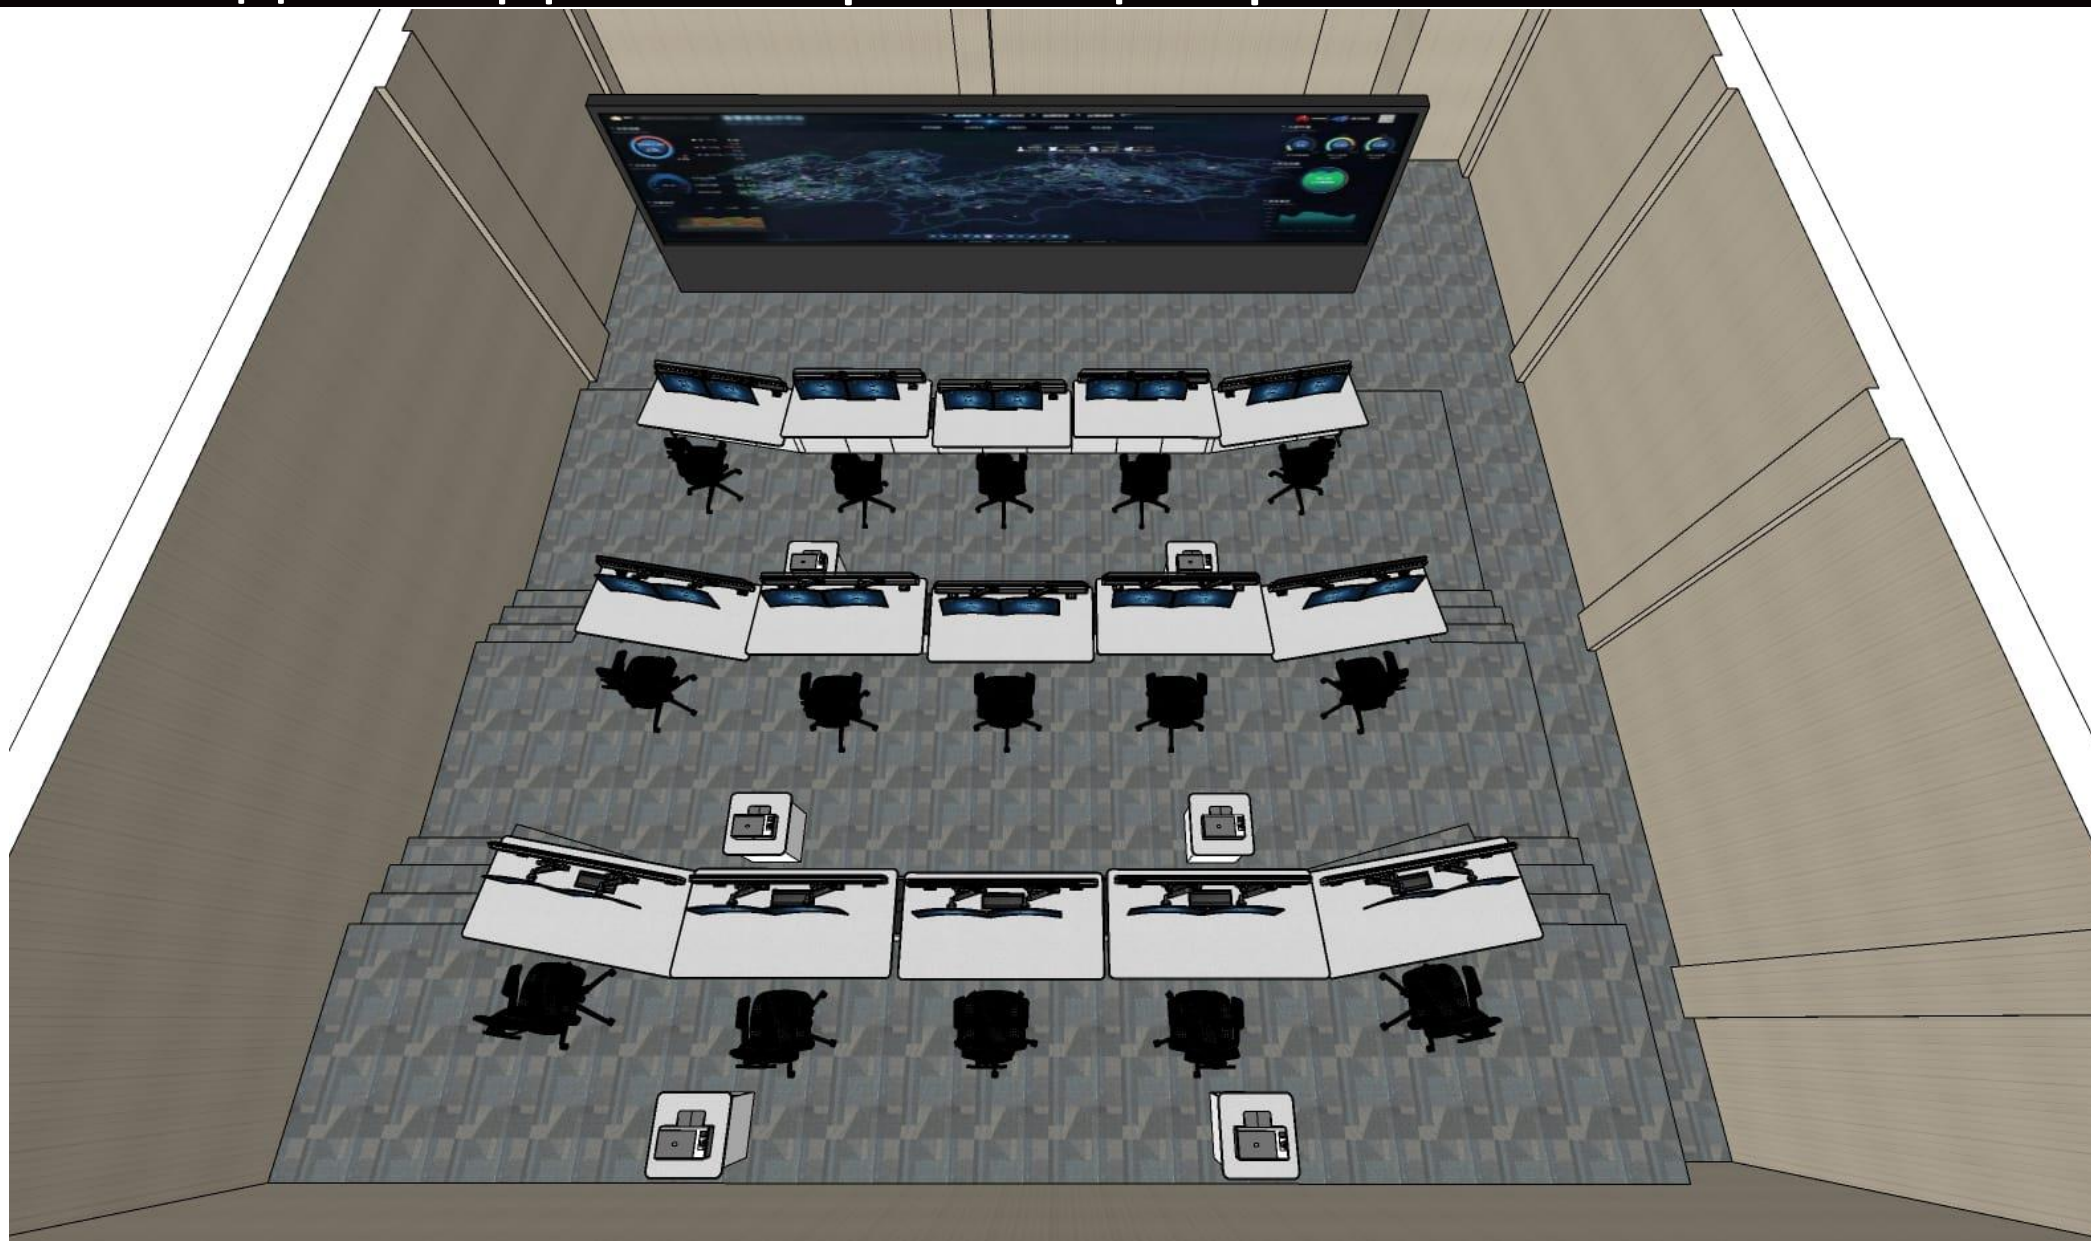

Проект: Единый Диспетчерский Центр