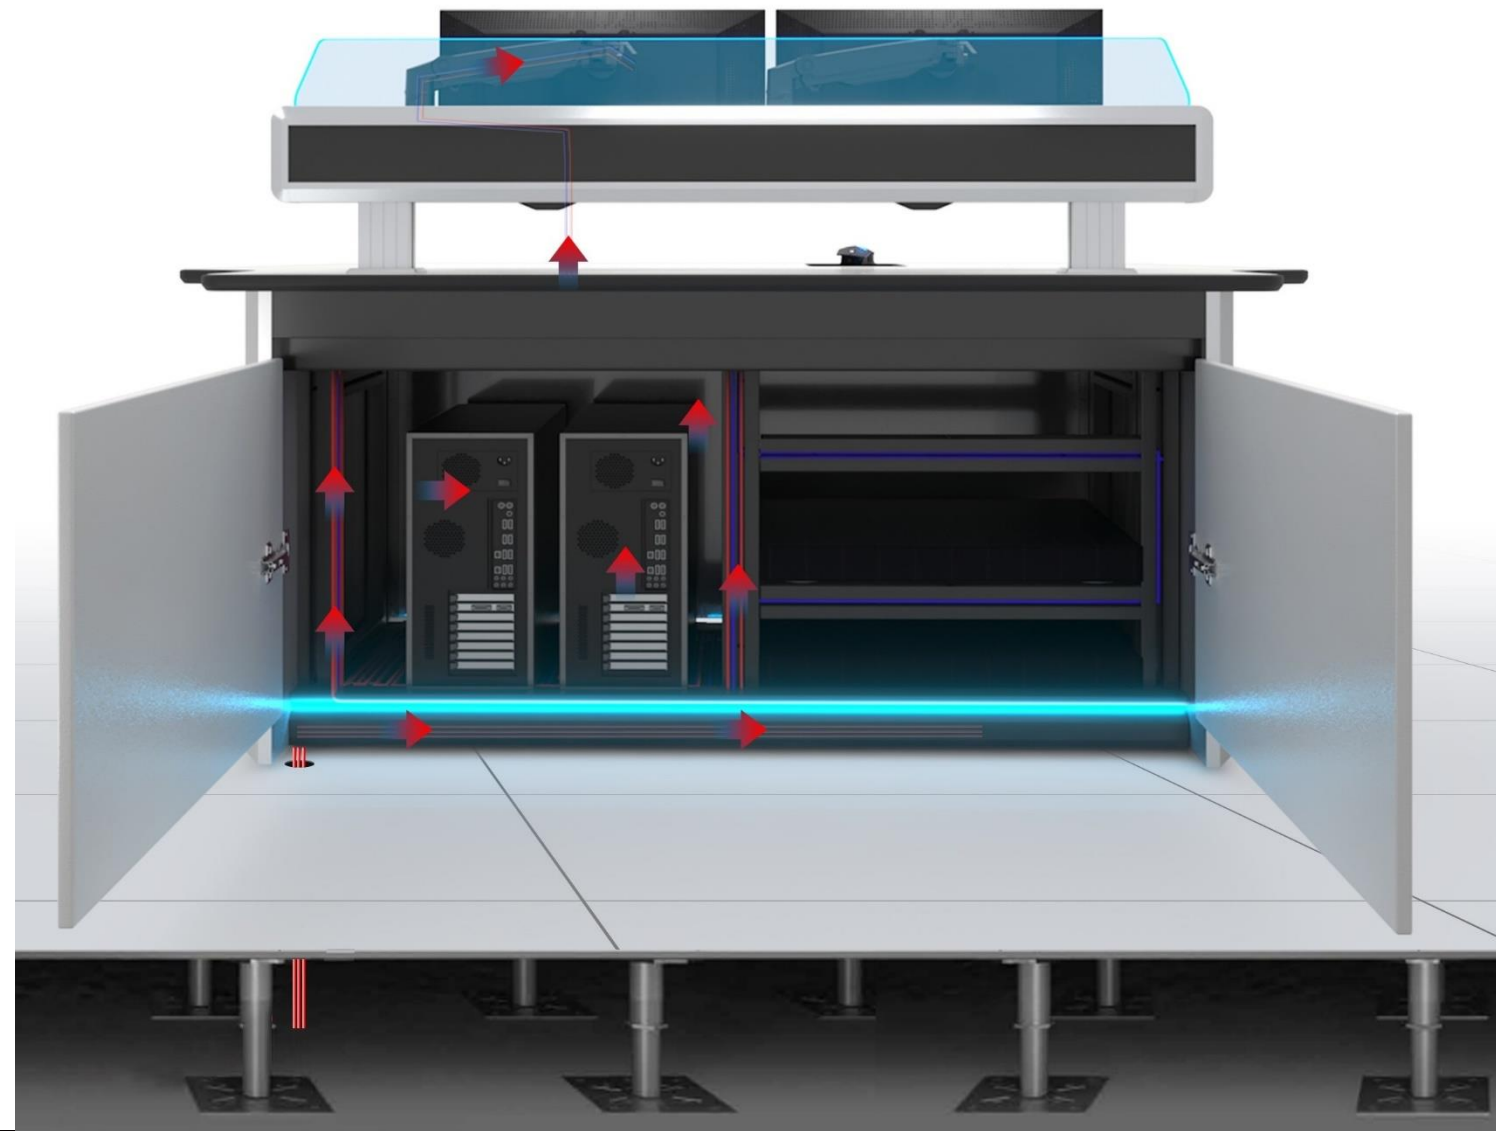

# Проект: Единый Диспетчерский Центр

- 1) Профессиональные кабельные каналы в столе
- 2) Значительное пространство внутри стола делает разводку аккуратной и безопасной
- 3) Сильно и слаботочная проводка разделена, чтобы избежать взаимных помех
- 4) Высота 500мм позволяет разместить 2-4 небольших компьютера внутри аппаратной тумбы
- 5) стойка внутри для 19" оборудования опциональна