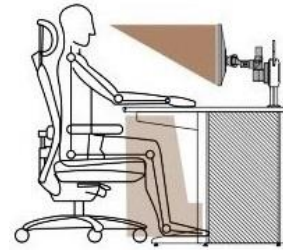

Проект: Единый Диспетчерский Центр

крайние столы в ряду загибаются, образуя обратный угол