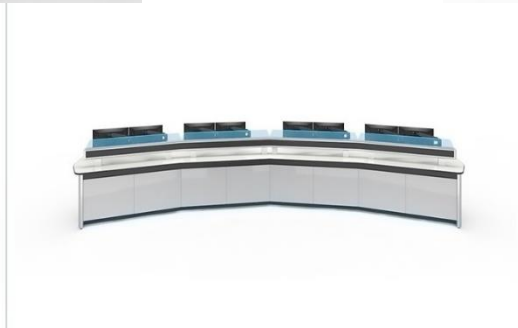

Проект: Единый Диспетчерский Центр

столы можно соединять в полукруглые комбинации

Straight

Inner arc

Outer arc

Corner

45° Angle