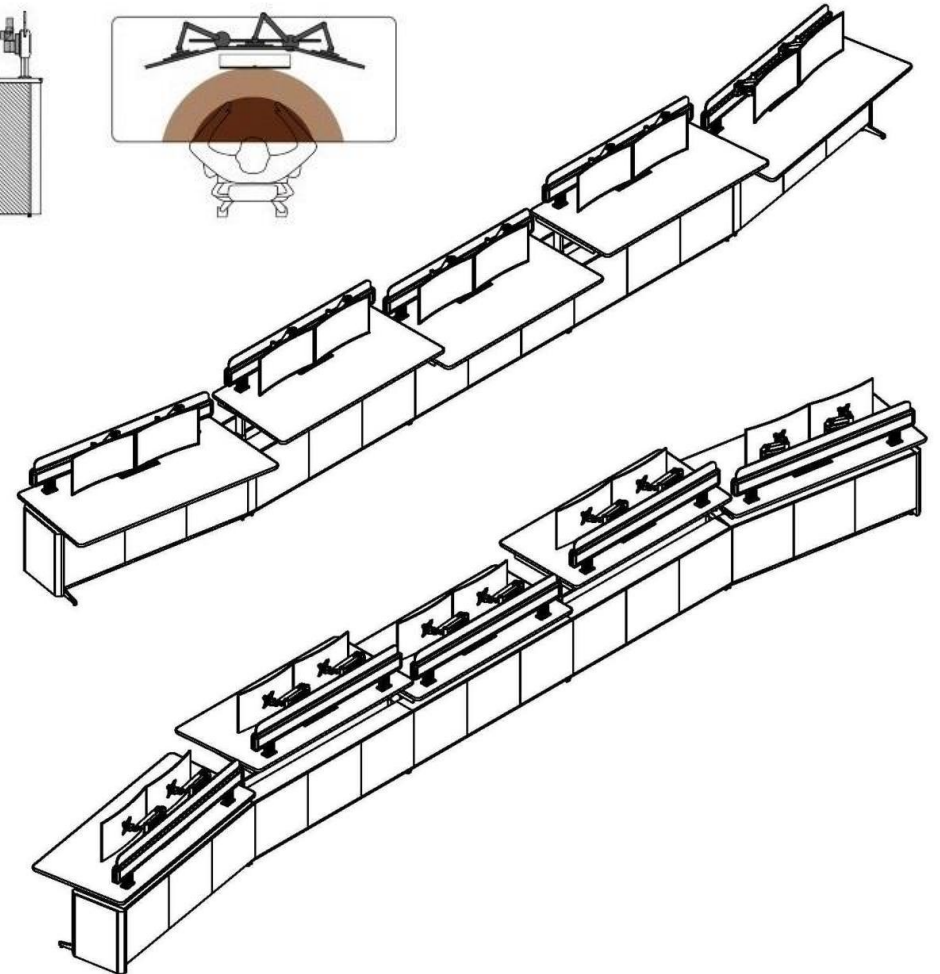

Проект: Единый Диспетчерский Центр

крайние столы в ряду загибаются, образуя обратный угол