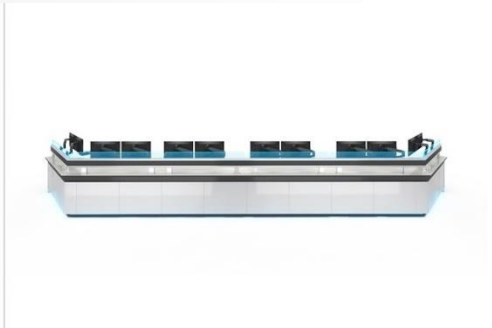

Проект: Единый Диспетчерский Центр

столы можно соединять в полукруглые комбинации

Straight

Inner arc

Outer arc

Corner

45° Angle