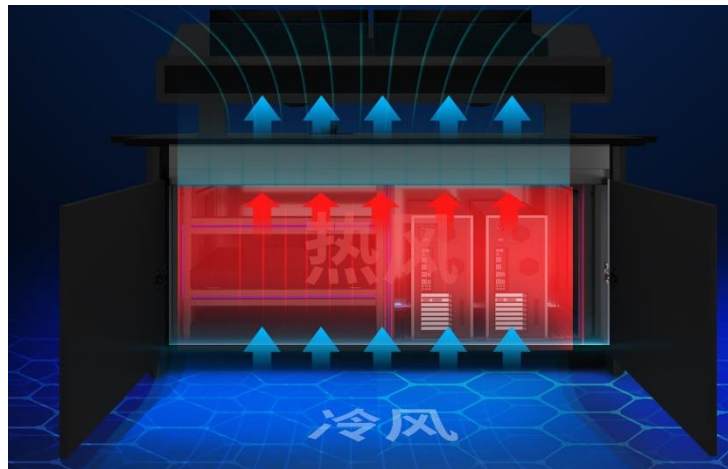

# Проект: Единый Диспетчерский Центр

столы можно соединять в полукруглые комбинации

Straight

Inner arc

Outer arc

Corner

45° Angle

# Проект: Единый Диспетчерский Центр

- 1) Профессиональные кабельные каналы в столе
- 2) Значительное пространство внутри стола делает разводку аккуратной и безопасной
- 3) Сильно и слаботочная проводка разделена, чтобы избежать взаимных помех
- 4) Высота 500мм позволяет разместить 2-4 небольших компьютера внутри аппаратной тумбы
- 5) стойка внутри для 19" оборудования опциональна