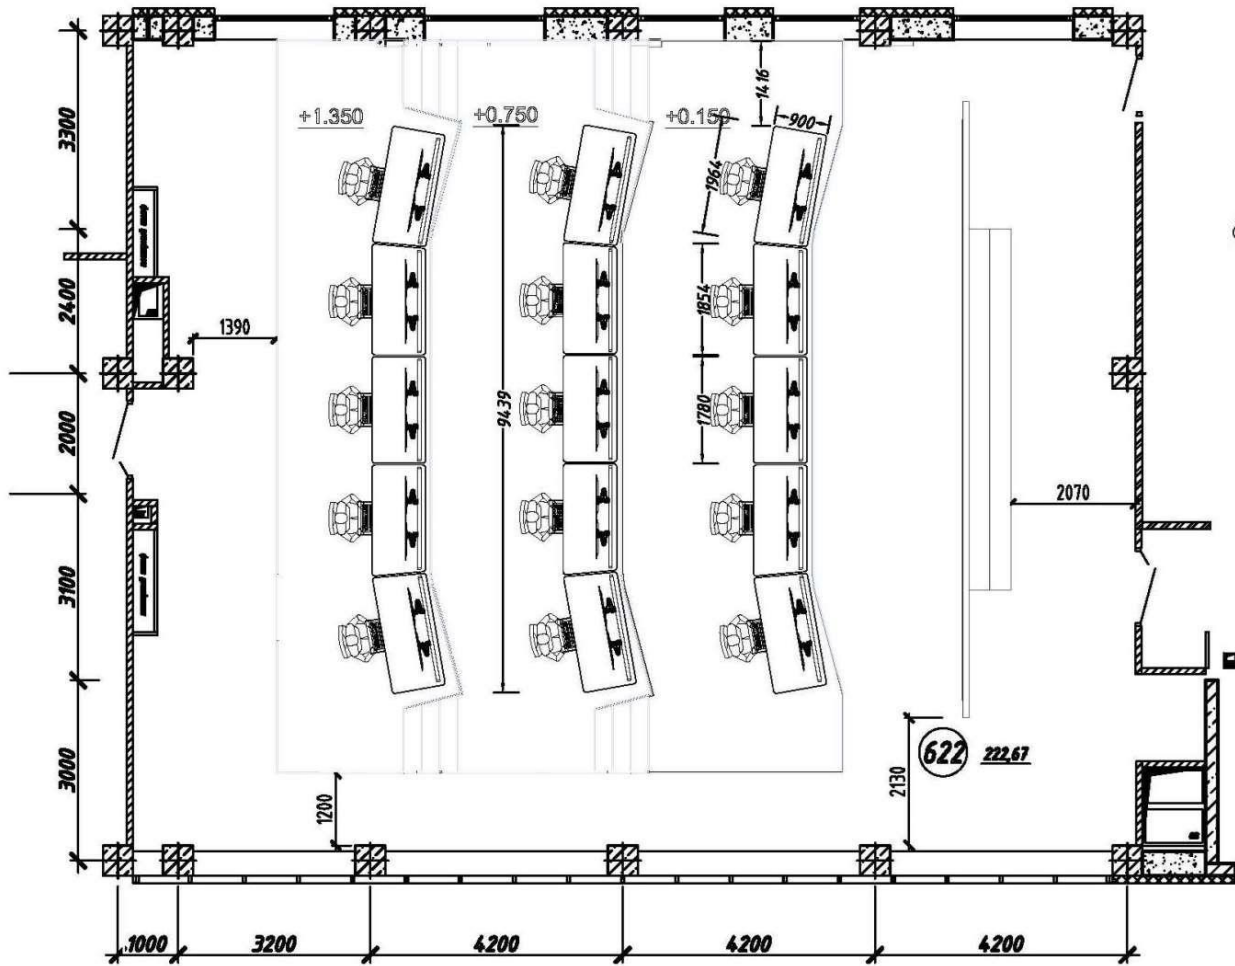

Проект: Единый Диспетчерский Центр

крайние столы в ряду загибаются, образуя обратный угол