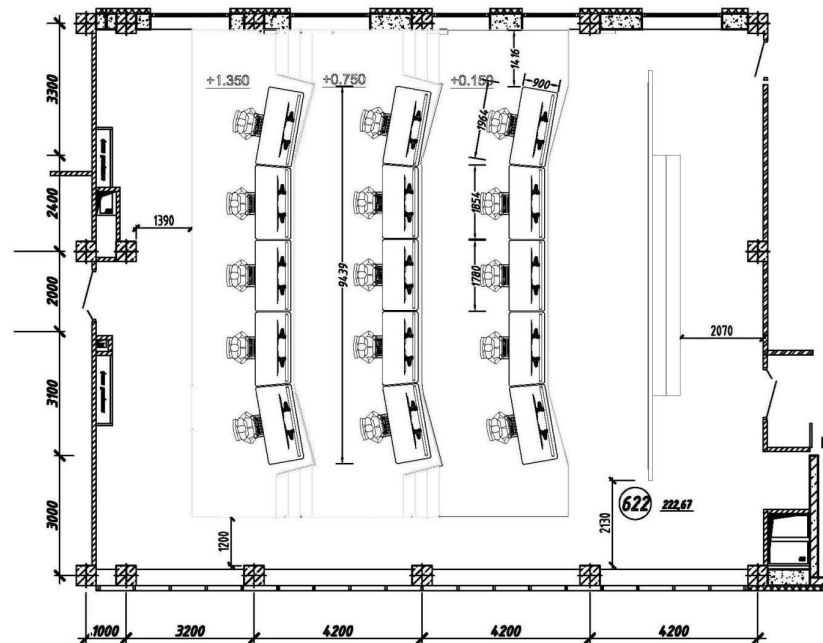

## Описание проекта:

- есть план зала 14x17 метров, площадью 230м<sup>2</sup>,
- задача разместить перед видеостеной 15 операторов,

## Решение:

- три одинаковых ряда, по пять штук скрученных между собой столов,
- крайние столы в ряду загибаются, образуя обратный угол, как в театре,
- столы шириной по W1800мм, со встроенным техническим пьедесталом,
- по два монитора на каждом столе с диагональю 32", закреплены на кронштейнах,
- ширмы/панели позади мониторов,
- в каждом столе встроенный блок розеток Shuko, USB, аудио и RJ-45
- 6 шт. тумб для принтеров размером w600x d600 h750
- 15 шт. диспетчерских кресел

#### Size parameters

Appearance size:  
D=850MM H=750MM W=U+200MM

Module width size U:  
U=1200MM

Base cabinet space:  
W=1160MM D=400MM

Standard color:  
Side panel gray and black  
Desktop warm white

#### Size parameters

Appearance size:  
D=900MM H=750MM W=U+200MM

Module width size U:  
U=1200MM

Base cabinet space:  
W=1160MM D=400MM

Standard color:  
Side panel gray and black  
Desktop warm white