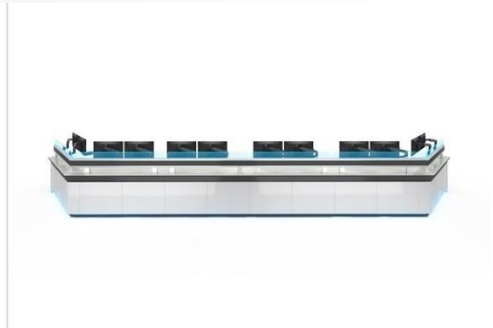

Appearance size:
D=900MM H=750MM W=U+200MM

Module width size U:
U=1200MM

Base cabinet space:
W=1160MM D=400MM

Standard color:
Side panel gray and black
Desktop warm white

Проект: Оперативно-диспетчерское управление энергосистемой