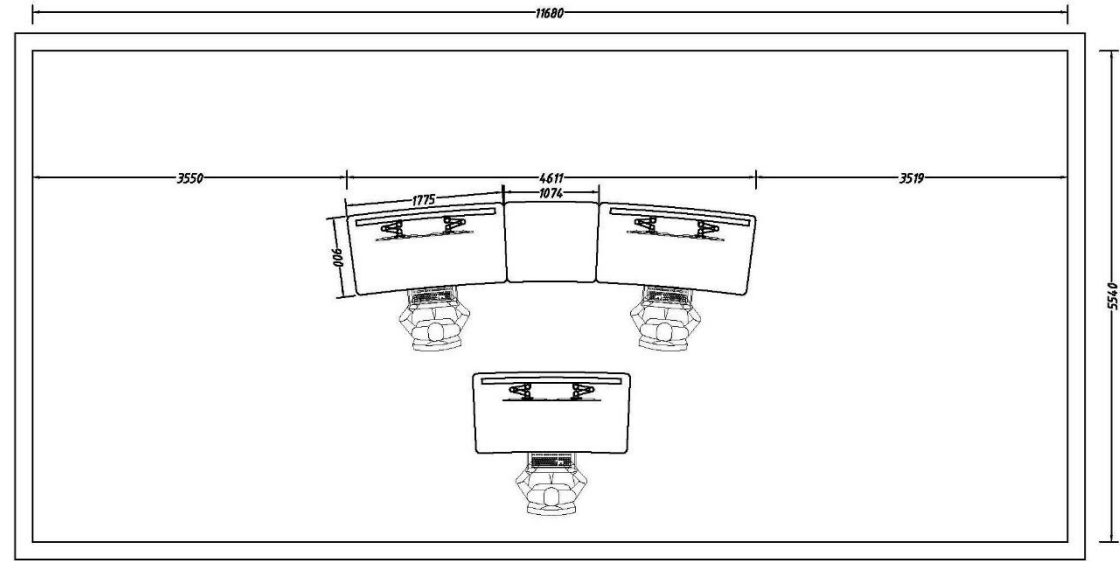

Проект: Оперативно-диспетчерское управление энергосистемой

Планировки
4-х залов