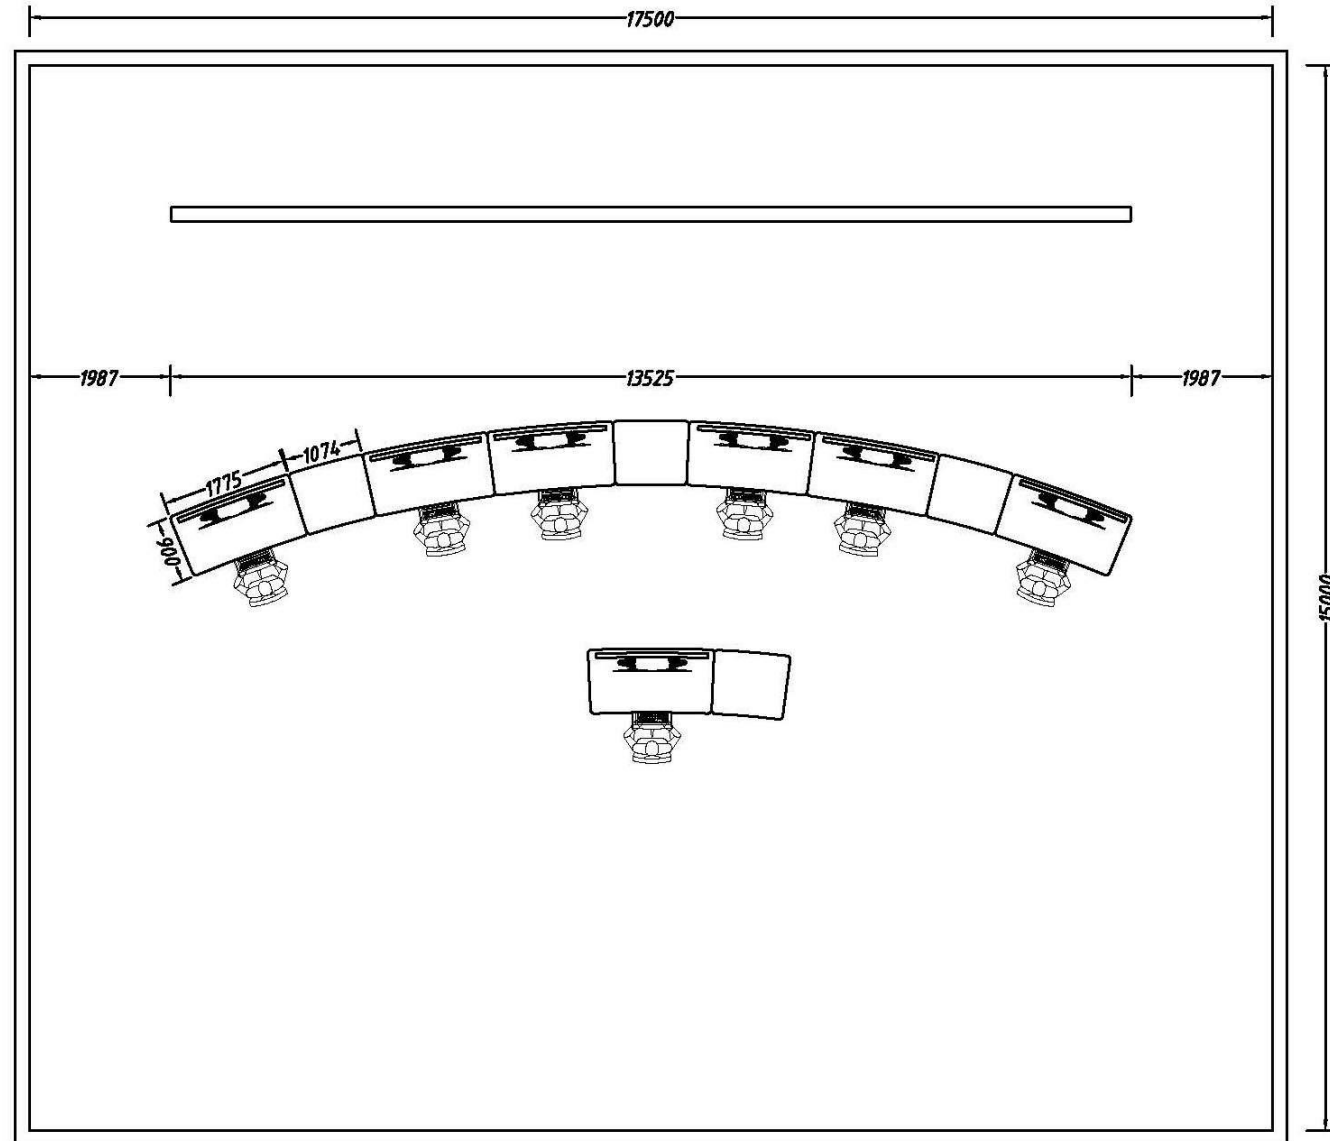

Size parameters

Appearance size:
D=850MM H=750MM W=U+200MM

Module width size U:
U=1200MM

Base cabinet space:
W=1160MM D=400MM

Standard color:
Side panel gray and black
Desktop warm white

Проект: Оперативно-диспетчерское управление энергосистемой

Appearance size:
D=900MM H=750MM W=U+200MM

Module width size U:
U=1200MM

Base cabinet space:
W=1160MM D=400MM

Standard color:
Side panel gray and black
Desktop warm white

Проект: Оперативно-диспетчерское управление энергосистемой

Straight

Inner arc

Outer arc

Corner

45° Angle

Проект: Оперативно-диспетчерское управление энергосистемой

План
Большой Диспетчерской

Проект: Оперативно-диспетчерское управление энергосистемой