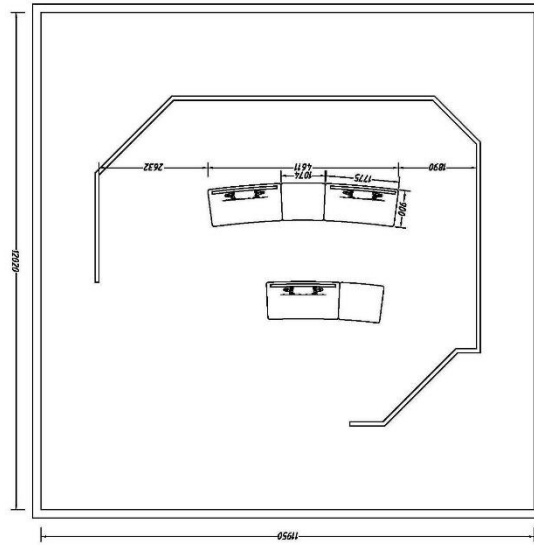

Проект: Оперативно-диспетчерское управление энергосистемой

Планировки
4-х залов