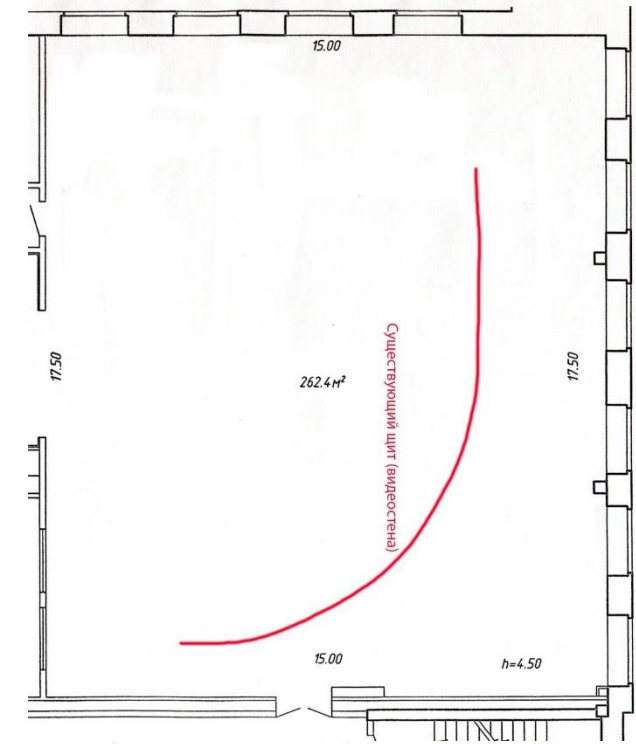

Требования к столам:

- электрическая регулировка высоты столешницы, (для одинарных столов не требуется)
- изогнутая рабочая поверхность
- встроенный технологический шкаф в стол
- 24" мониторы крепятся на кронштейнах
- закатные тумбы под стол
- кресла диспетчерские 24/7 за каждым рабочим столом
- разместить принтер в каждом помещении

Size parameters

Appearance size:
D=850MM H=750MM W=U+200MM

Module width size U:
U=1200MM

Base cabinet space:
W=1160MM D=400MM

Standard color:
Side panel gray and black
Desktop warm white

Проект: Оперативно-диспетчерское управление энергосистемой

Appearance size:
D=900MM H=750MM W=U+200MM

Module width size U:
U=1200MM

Base cabinet space:
W=1160MM D=400MM

Standard color:
Side panel gray and black
Desktop warm white

Проект: Оперативно-диспетчерское управление энергосистемой