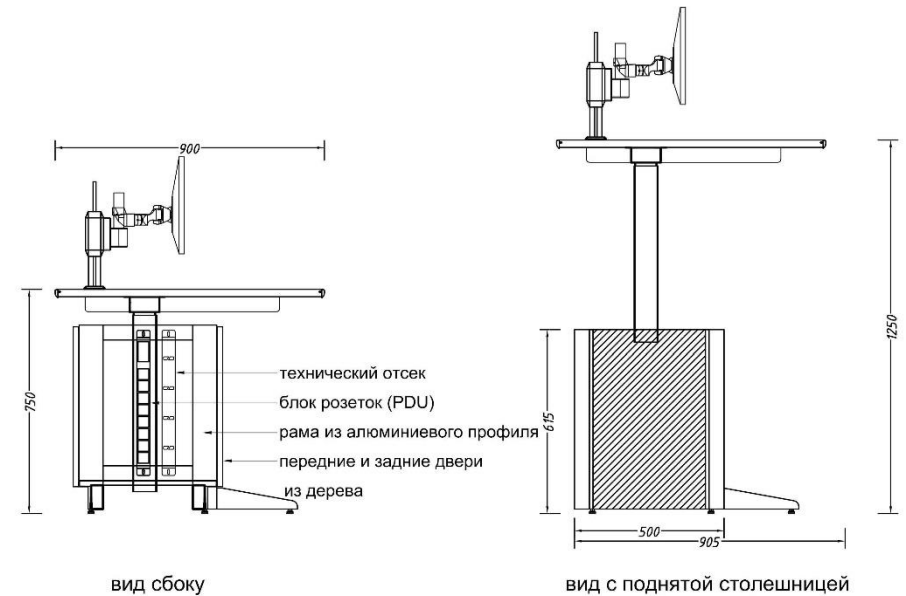

Size parameters

Appearance size:
D=850MM H=750MM W=U+200MM

Module width size U:
U=1200MM

Base cabinet space:
W=1160MM D=400MM

Standard color:
Side panel gray and black
Desktop warm white

Проект: Оперативно-диспетчерское управление энергосистемой

Appearance size:
D=900MM H=750MM W=U+200MM

Module width size U:
U=1200MM

Base cabinet space:
W=1160MM D=400MM

Standard color:
Side panel gray and black
Desktop warm white

Проект: Оперативно-диспетчерское управление энергосистемой