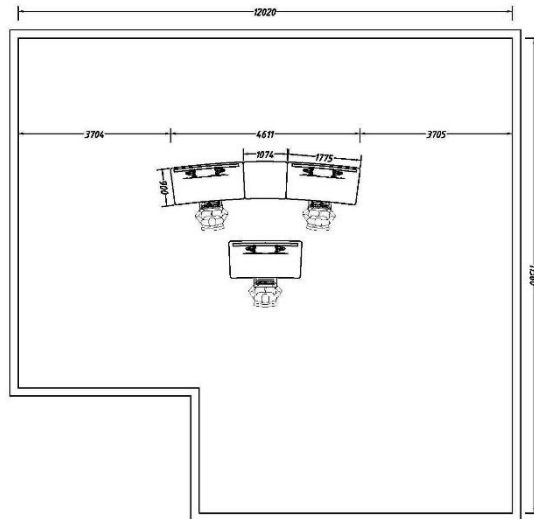

Проект: Оперативно-диспетчерское управление энергосистемой

Планировки
4-х залов