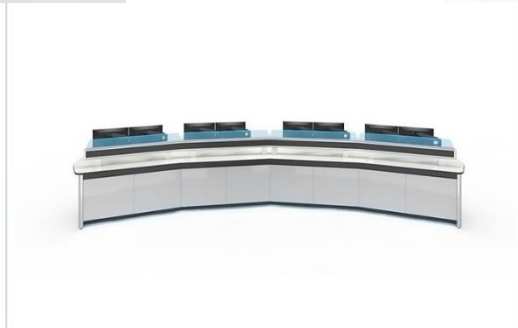

Size parameters

Appearance size:
D=850MM H=750MM W=U+200MM

Module width size U:
U=1200MM

Base cabinet space:
W=1160MM D=400MM

Standard color:
Side panel gray and black
Desktop warm white

Проект: Оперативно-диспетчерское управление энергосистемой

Appearance size:
D=900MM H=750MM W=U+200MM

Module width size U:
U=1200MM

Base cabinet space:
W=1160MM D=400MM

Standard color:
Side panel gray and black
Desktop warm white

Проект: Оперативно-диспетчерское управление энергосистемой