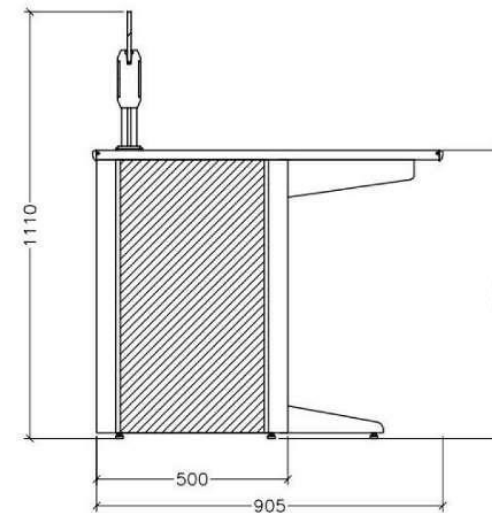

Size parameters

Appearance size:
D=850MM H=750MM W=U+200MM

Module width size U:
U=1200MM

Base cabinet space:
W=1160MM D=400MM

Standard color:
Side panel gray and black
Desktop warm white

Проект: Оперативно-диспетчерское управление энергосистемой

Appearance size:
D=900MM H=750MM W=U+200MM

Module width size U:
U=1200MM

Base cabinet space:
W=1160MM D=400MM

Standard color:
Side panel gray and black
Desktop warm white

Проект: Оперативно-диспетчерское управление энергосистемой