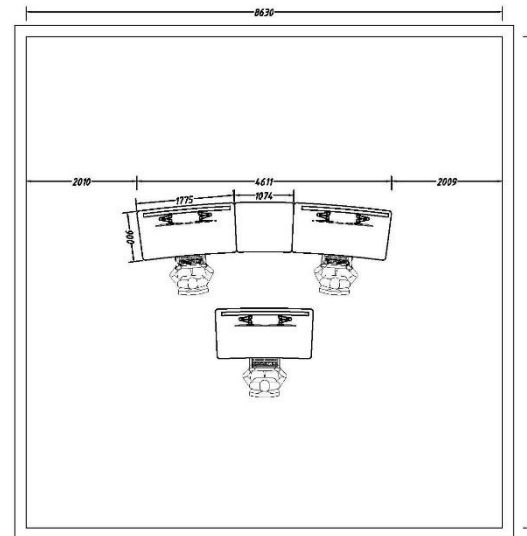

Проект: Оперативно-диспетчерское управление энергосистемой

Планировки
4-х залов