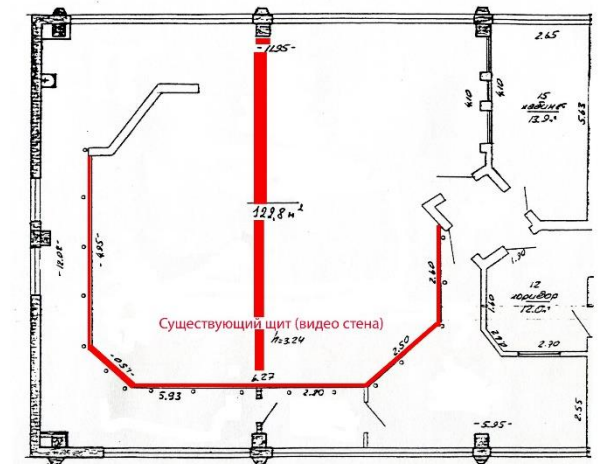

Проект: Оперативно-диспетчерское управление энергосистемой

Описание, специфика проекта:

- есть план большой диспетчерской, площадью 260 м², на 6+1 операторов
- и 4 зала поменьше, площадью ~125 м², с одинаковыми комплексами, на 2+1 оператора
- перед столами размещается полукруглый блочный щит управления (БЩУ)

Требования к столам:

- электрическая регулировка высоты столешницы, (для одинарных столов не требуется)
- изогнутая рабочая поверхность
- встроенный технологический шкаф в стол
- 24" мониторы крепятся на кронштейнах
- закатные тумбы под стол
- кресла диспетчерские 24/7 за каждым рабочим столом
- разместить принтер в каждом помещении