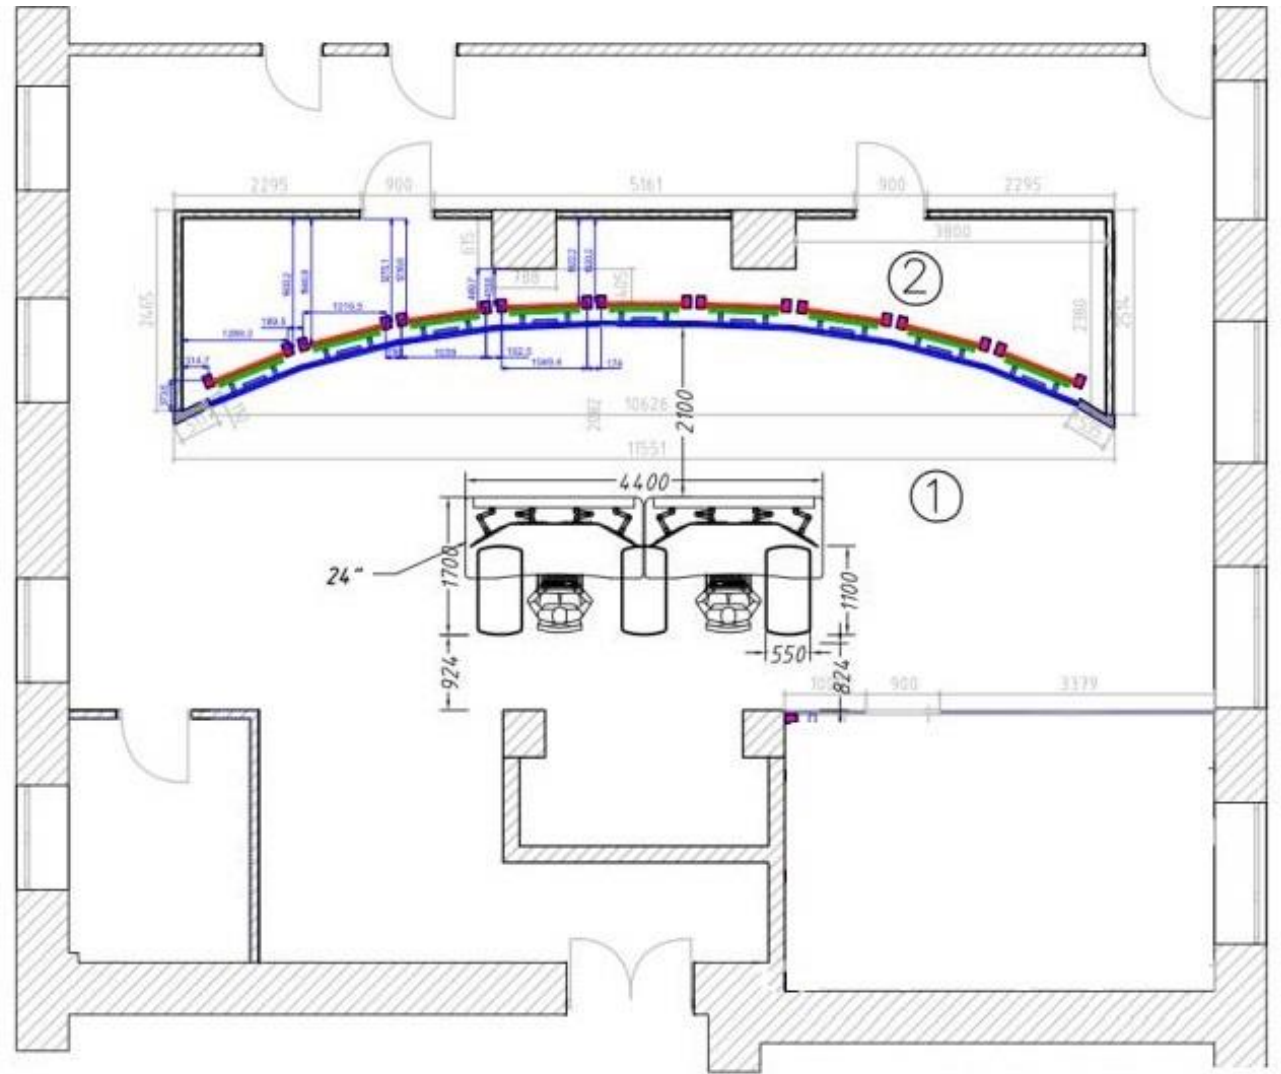

Size parameters

Appearance size:
D=1000MM H=750MM W=U+200MM

Module width size U:
U=1200MM

Base cabinet space:
D=500MM

Standard color:
Side panel gray and black
Desktop warm white

Проект: Энергообъект. Диспетчерский зал

Size parameters

Appearance size:
D=900MM H=750MM W=U+200MM

Module width size U:
U=1200MM

Base cabinet space:
W=1160MM D=400MM

Standard color:
Side panel gray and black
Desktop warm white

Проект: Энергообъект. Диспетчерский зал

Straight

Inner arc

Outer arc

Corner

45° Angle

Проект: Энергообъект. Диспетчерский зал

План
Диспетчерского зала

Проект: Энергообъект. Диспетчерский зал

Комплекс столов в Диспетчерском зале
3D визуализация

Проект: Энергообъект. Диспетчерский зал

Тумбы для документов
с закругленной столешницей,
с жалюзийной дверью,
и выезжающими ящиками
размером W1100 * D550 * H600мм