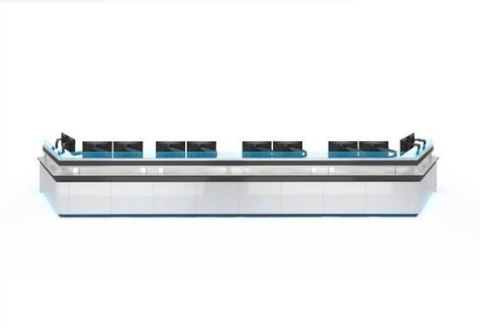

Size parameters

Appearance size:
D=900MM H=750MM W=U+200MM

Module width size U:
U=1200MM

Base cabinet space:
W=1160MM D=400MM

Standard color:
Side panel gray and black
Desktop warm white

Проект: Энергообъект. Диспетчерский зал