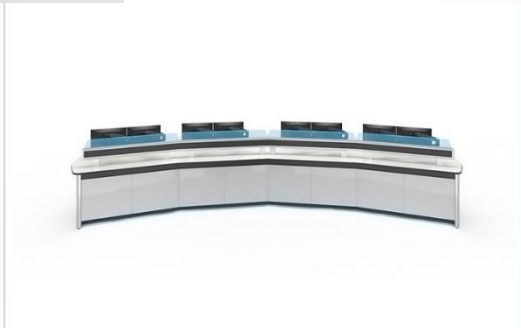

Size parameters

Appearance size:
D=1000MM H=750MM W=U+200MM

Module width size U:
U=1200MM

Base cabinet space:
D=500MM

Standard color:
Side panel gray and black
Desktop warm white

Проект: Энергообъект. Диспетчерский зал

Size parameters

Appearance size:
D=900MM H=750MM W=U+200MM

Module width size U:
U=1200MM

Base cabinet space:
W=1160MM D=400MM

Standard color:
Side panel gray and black
Desktop warm white

Проект: Энергообъект. Диспетчерский зал