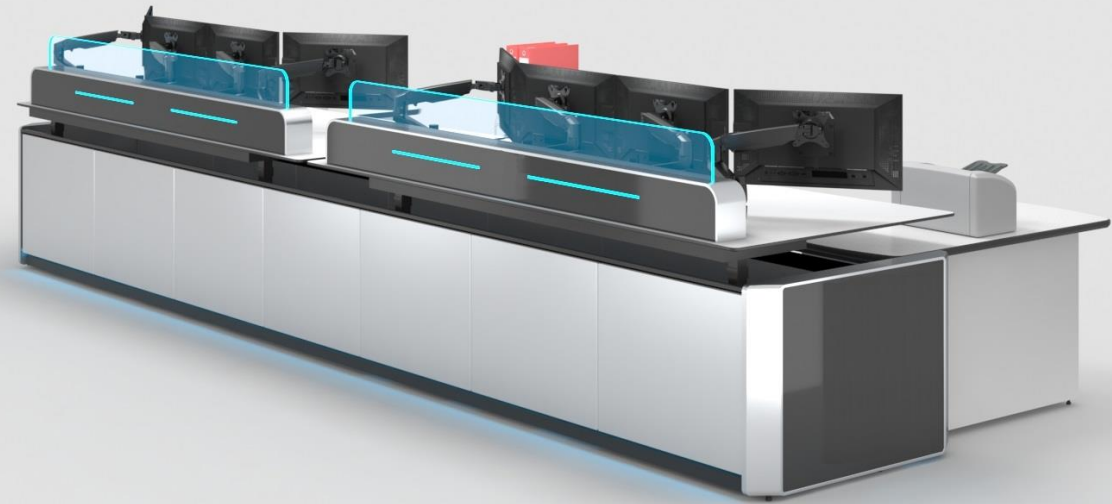

Референс-проект

Энергообъект. Диспетчерский зал

Проект: Энергообъект. Диспетчерский зал

Описание, специфика проекта:

- есть план диспетчерского зала, площадь 260 м², на 2 оператора
- и помещение Учебного класса поменьше, площадью ~125 м², на 2 оператора
- перед столами размещается полукруглая видеостена

Size parameters

Appearance size:
D=1000MM H=750MM W=U+200MM

Module width size U:
U=1200MM

Base cabinet space:
D=500MM

Standard color:
Side panel gray and black
Desktop warm white

Проект: Энергообъект. Диспетчерский зал

Size parameters

Appearance size:
D=900MM H=750MM W=U+200MM

Module width size U:
U=1200MM

Base cabinet space:
W=1160MM D=400MM

Standard color:
Side panel gray and black
Desktop warm white

Проект: Энергообъект. Диспетчерский зал

Комплекс столов в Диспетчерском зале
3D визуализация

Проект: Энергообъект. Диспетчерский зал

Тумбы для документов
с закругленной столешницей,
с жалюзийной дверью,
и выезжающими ящиками
размером W1100 * D550 * H600мм