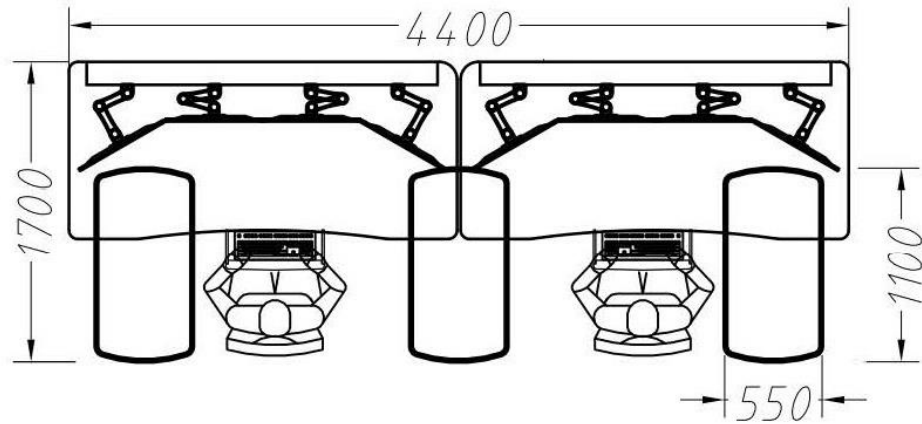

Size parameters

Appearance size:
D=1000MM H=750MM W=U+200MM

Module width size U:
U=1200MM

Base cabinet space:
D=500MM

Standard color:
Side panel gray and black
Desktop warm white

Проект: Энергообъект. Диспетчерский зал

Size parameters

Appearance size:
D=900MM H=750MM W=U+200MM

Module width size U:
U=1200MM

Base cabinet space:
W=1160MM D=400MM

Standard color:
Side panel gray and black
Desktop warm white

Проект: Энергообъект. Диспетчерский зал

Straight

Inner arc

Outer arc

Corner

45° Angle

Проект: Энергообъект. Диспетчерский зал

План
Диспетчерского зала

Проект: Энергообъект. Диспетчерский зал

Комплекс столов в Диспетчерском зале
3D визуализация

Проект: Энергообъект. Диспетчерский зал

Тумбы для документов
с закругленной столешницей,
с жалюзийной дверью,
и выезжающими ящиками
размером W1100 * D550 * H600мм