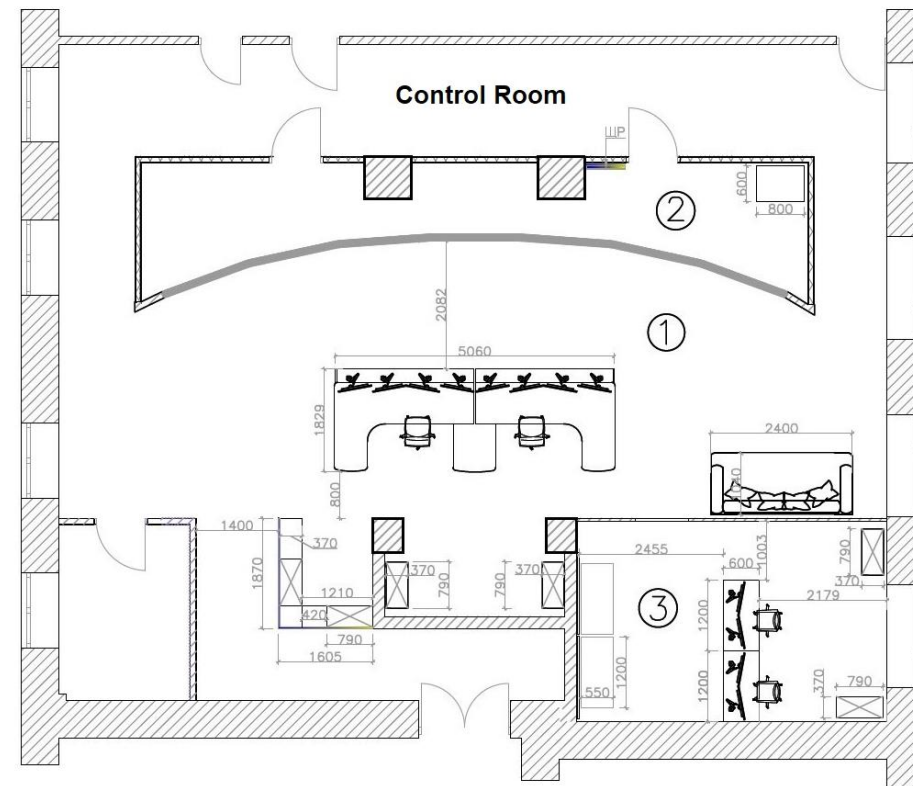

Референс-проект

Энергообъект. Диспетчерский зал

Проект: Энергообъект. Диспетчерский зал

Описание, специфика проекта:

- есть план диспетчерского зала, площадь 260 м², на 2 оператора
- и помещение Учебного класса поменьше, площадью ~125 м², на 2 оператора
- перед столами размещается полукруглая видеостена

Требования к столам:

- электрическая регулировка высоты столешницы в Диспетчерском зале,
- встроенный технологический шкаф в стол
- 24" мониторы крепятся на кронштейнах
- полукруглые тумбы поперек столам
- кресла диспетчерские 24/7 за каждым рабочим столом

Size parameters

Appearance size:
D=1000MM H=750MM W=U+200MM

Module width size U:
U=1200MM

Base cabinet space:
D=500MM

Standard color:
Side panel gray and black
Desktop warm white

Проект: Энергообъект. Диспетчерский зал

Size parameters

Appearance size:
D=900MM H=750MM W=U+200MM

Module width size U:
U=1200MM

Base cabinet space:
W=1160MM D=400MM

Standard color:
Side panel gray and black
Desktop warm white

Проект: Энергообъект. Диспетчерский зал