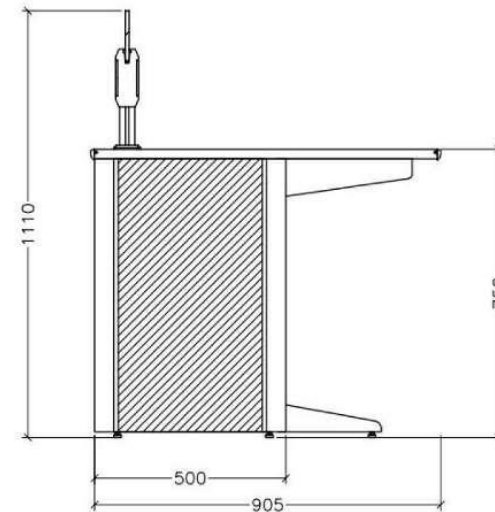

Size parameters

Appearance size:
D=1000MM H=750MM W=U+200MM

Module width size U:
U=1200MM

Base cabinet space:
D=500MM

Standard color:
Side panel gray and black
Desktop warm white

Проект: Энергообъект. Диспетчерский зал

Size parameters

Appearance size:
D=900MM H=750MM W=U+200MM

Module width size U:
U=1200MM

Base cabinet space:
W=1160MM D=400MM

Standard color:
Side panel gray and black
Desktop warm white

Проект: Энергообъект. Диспетчерский зал