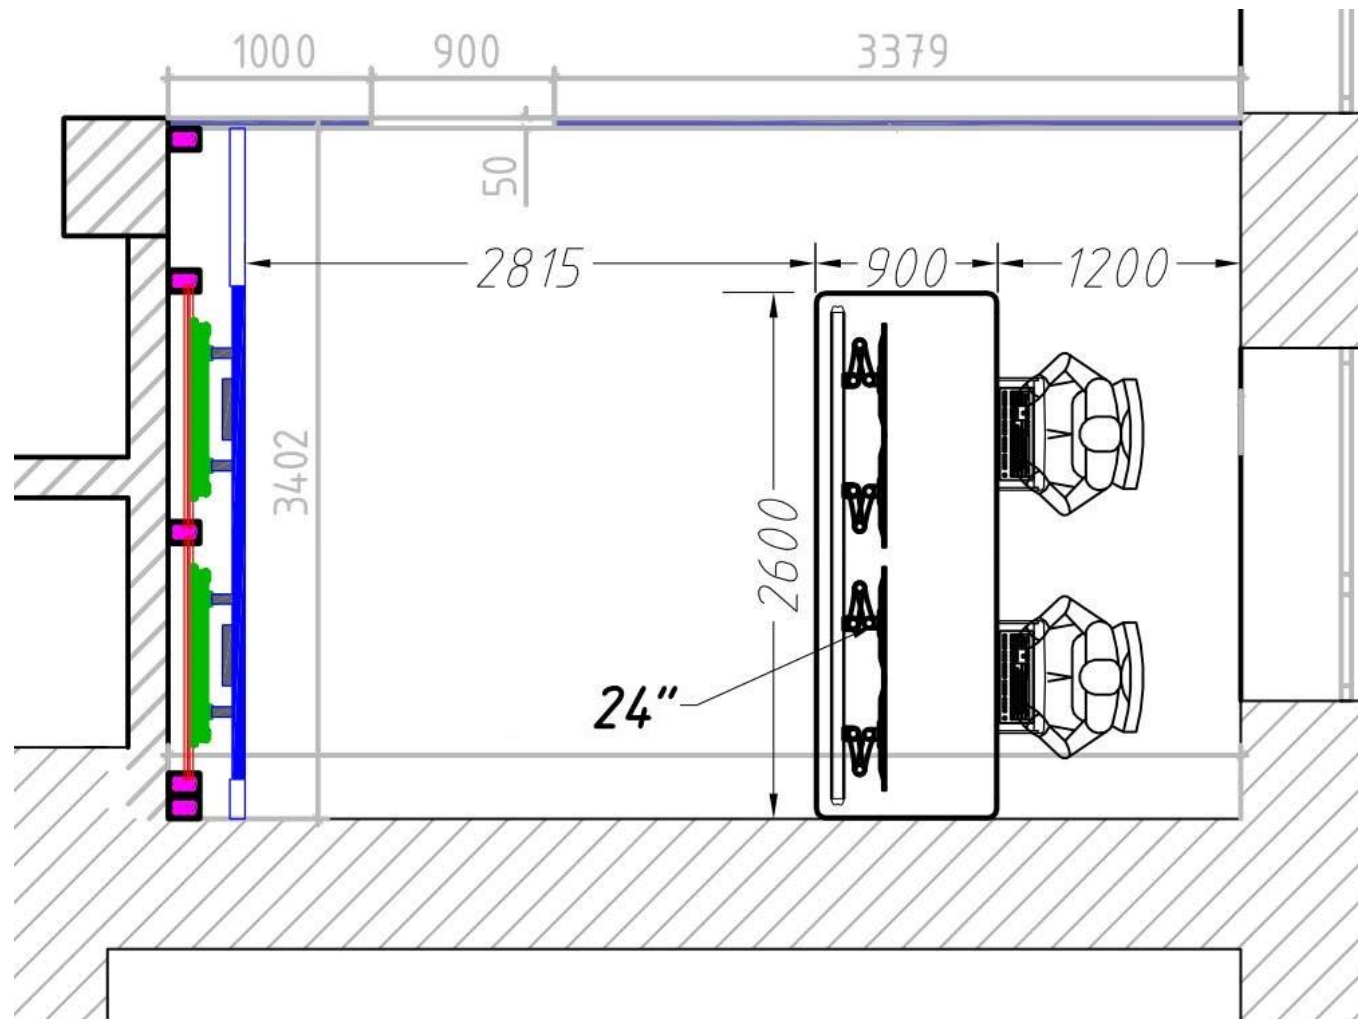

Проект: Энергообъект. Диспетчерский зал

План
Учебного класса