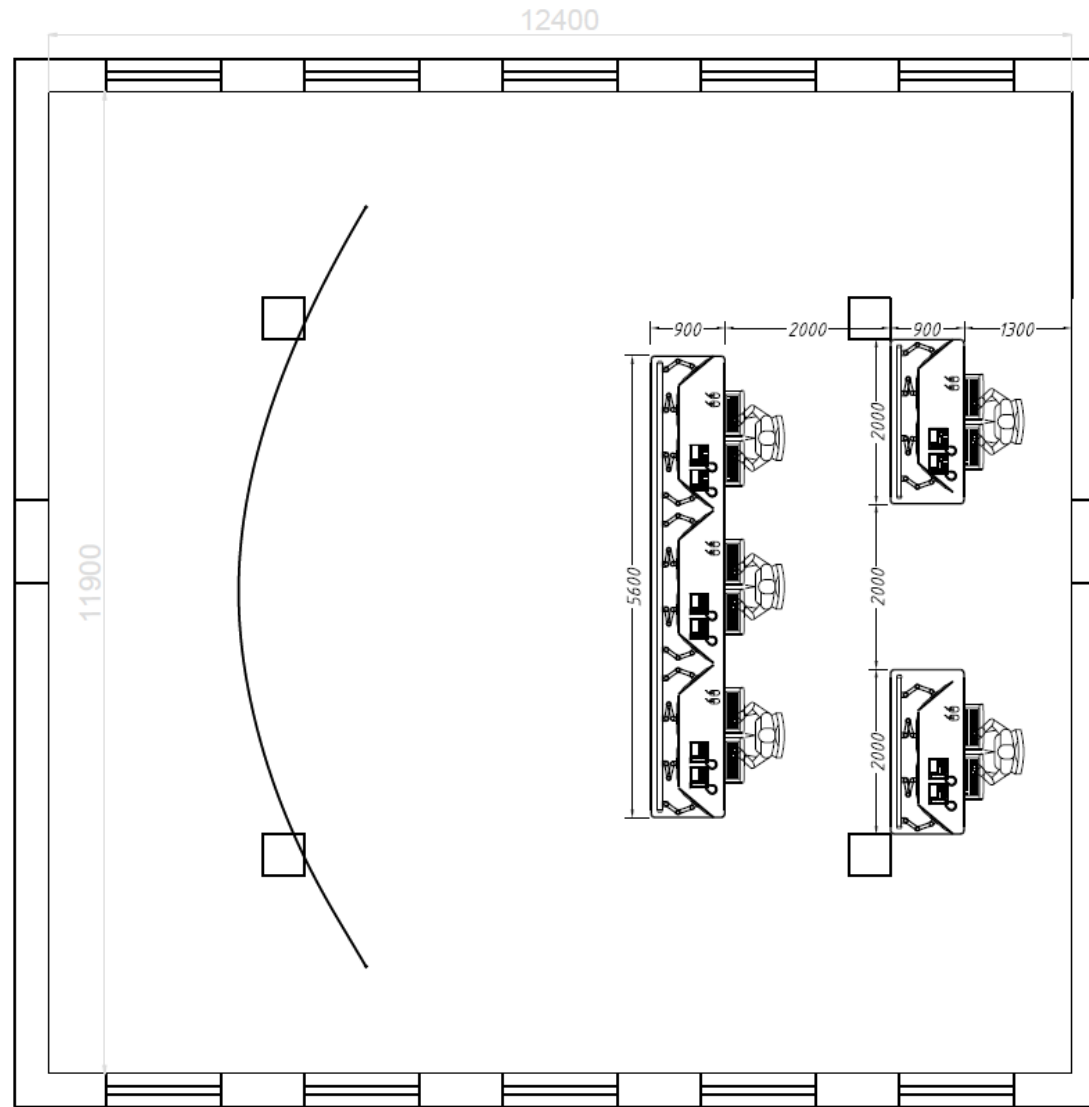

Проект: Энергообъект. Диспетчерский зал

План расстановки столов
в диспетчерском зале