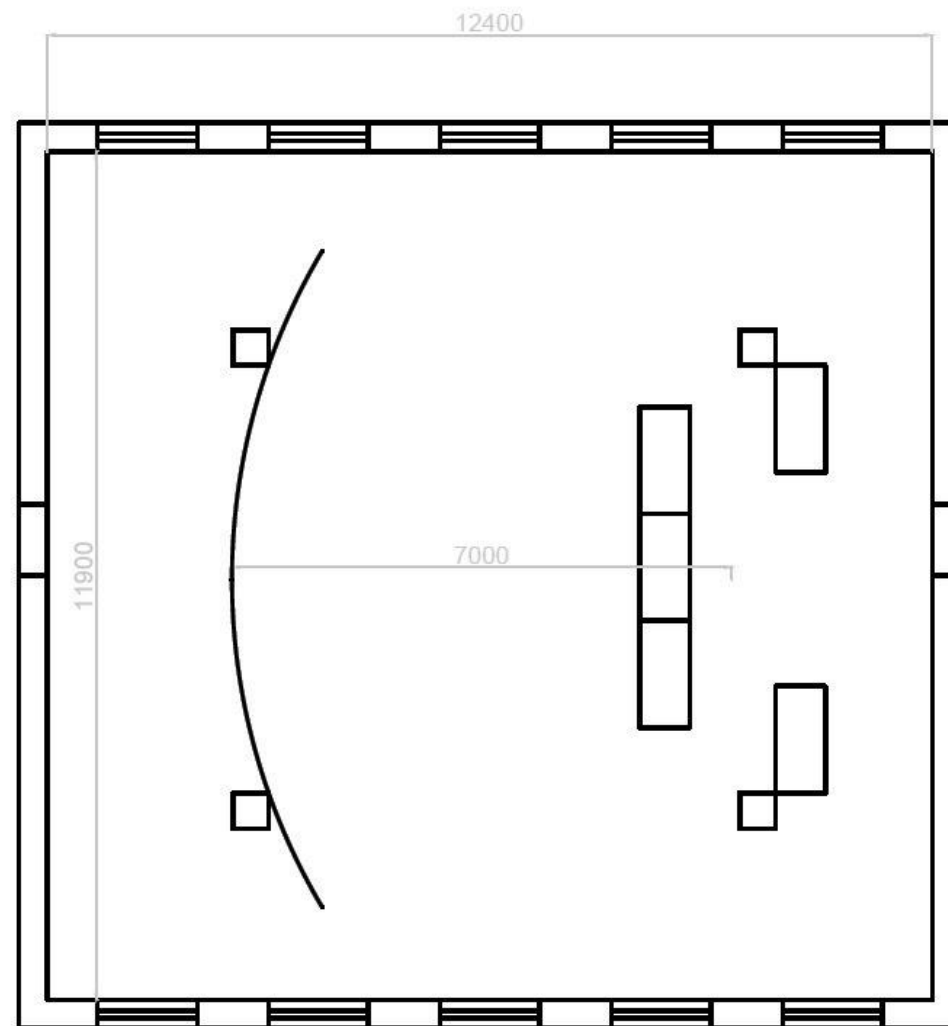

Проект: Энергообъект. Диспетчерский зал

Описание, специфика проекта:

- есть план диспетчерского зала, площадь 147 м²
- в помещении присутствуют 4 колонны
- надо разместить 5 операторов в два ряда между колоннами
- перед столами размещается полукруглая видеостена

Требования к столам:

- встроенный технологический шкаф в столе
- 24" мониторы крепятся на кронштейнах
- кресла диспетчерские 24/7 за каждым столом